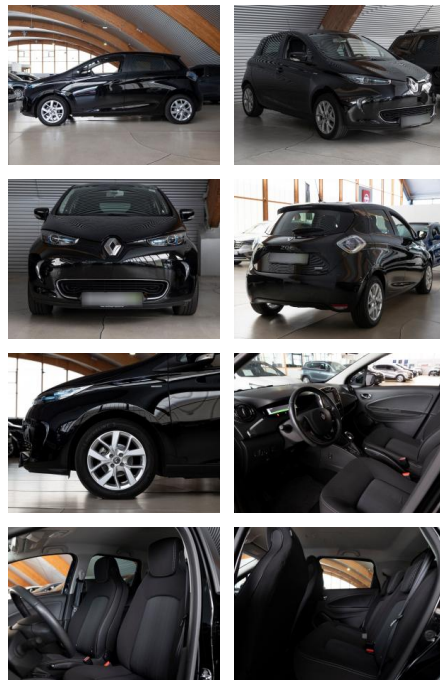

Renault ZOE R110 (ohne Batterie) 41 kwh Life

RS04-15588 **Angebotsnr.:**

Erstzulassung:	Kilometer:	Farbe:	Leistung:	Kraftstoffart:
24.06.2019	46.436	Diverse	80 kW / 109 PS	Elektro

PREIS
13.910 €

FINANZIERUNGSBEISPIEL
Laufzeit: 72 Monate Anzahlung: 30 %
Basis-Finanzierung:* Mtl. Rate:
Zielraten-Finanzierung:** Mtl. Rate: **90 €**