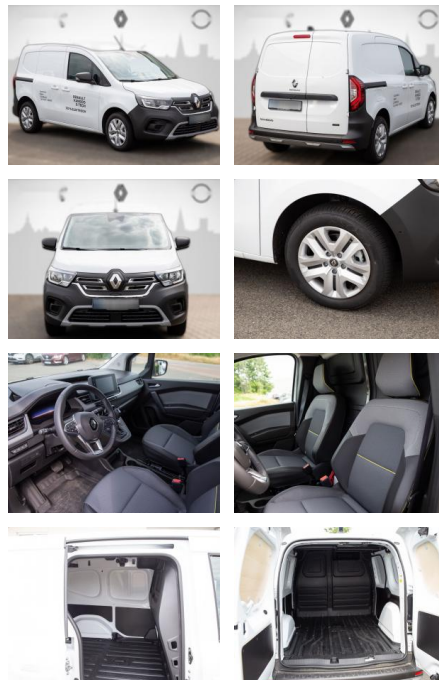

Ihr Ansprechpartner

Herr Karl Christian John
E-Mail: john@autohaus-john.de
Telefon: 04182 6375

Karl John e. K. Inh. Karl Christian John
Bremer Straße 32 - 21255 Tostedt - Tel.: 04182 / 6375

Renault Kangoo Rapid Advance E-TECH Easy-Link

RS04-9114773Angebotsnr.:

Erstzulassung:	Kilometer:	Farbe:	Leistung:	Kraftstoffart:	Reichweite elektr. (WLTP)
25.12.2022	8.000	Diverse	90 kW / 122 PS	Elektro	0 km

PREIS
39.990 €

FINANZIERUNGSBEISPIEL

Laufzeit: 72 Monate   Anzahlung: 30 %
Basis-Finanzierung:*   Mtl. Rate:
Zielraten-Finanzierung:**   **257 €**

* Basisfinanzierung: Anzahlung: 11.997 Euro, Laufzeit: 72 Monate, Nettodarlehen: 27.993 Euro, Gesamtbetrag: 45.020 Euro, Zinssätze: 5.83% Sollz. (gebunden), 5.99% eff.
** Zielratenfinanzierung: Anzahlung: 11.997 Euro, Laufzeit: 72 Monate, Nettodarlehen: 27.993 Euro, Zielrate: 19.995 Euro, Gesamtbetrag: 47.176 Euro, Zinssätze: 5.83% Sollz. (gebunden), 5.99% eff.,

Vermittlung für: Santander Konsumer Bank
Repräsentatives Beispiel gem. § 17 Abs. 4 PAngV. Diese Finanzierungsangebote sind Beispiele. Gerne ermitteln wir für Sie Ihr individuelles Angebot.

Ausstattung

Sicherheit

- Notrufsystem

Multimedia

- USB

Komfort

- Berganfahrassistent
- Lordosenstütze

Weiteres

- **Ausstattungsapakete:**
- **Audiosystem Radio Connect (Bluetooth-/USB-Schnittstelle**
- **R&GO): USB-Anschluss**
- **Außenspiegel elektr. verstell- und heizbar: Außenspiegel elektr. anklappbar**
- **Geschwindigkeits-Regelanlage (Tempomat): Geschwindigkeits-Begrenzeranlage**
- **Weitere Ausstattungen:**

- ***Getriebe**
- Automatik
- ***Assistenten**
- Regensensor
- Lichtsensor
- Berganfahrassistent
- ***Komfort**
- Klimaautomatik
- Zentralverriegelung
- Elektrischer Fensterheber
- Elektrische Aussenspiegel
- Tempomat
- Lenksaeule einstellbar
- Lordosenstütze
- Umklappbarer Beifahrersitz
- Geschwindigkeitsbegrenzungsanlage
- ***Sicht**
- LED-Tagfahrlicht
- Aussenspiegel beheizbar
- Rückfahrkamera
- ***Sicherheit**

- ABS
- Airbag
- Beifahrer-Airbag
- ESP
- Traktionskontrolle
- Kindersitzbefestigung
- Notrufsystem
- Pannenset
- Isofix Beifahrersitz
- ***Entertainment**
- Radio
- USB-Anschluss
- Bluetooth
- Musikstreaming
- ***Umwelt**
- Grüne Umweltplakette
- ***Qualität**
- Garantie
- Scheckheftgepflegt
- HUAU neu
- Nichtraucherfahrzeug

STÄNDIG ÜBER 15.000 FAHRZEUGE IM BESTAND!