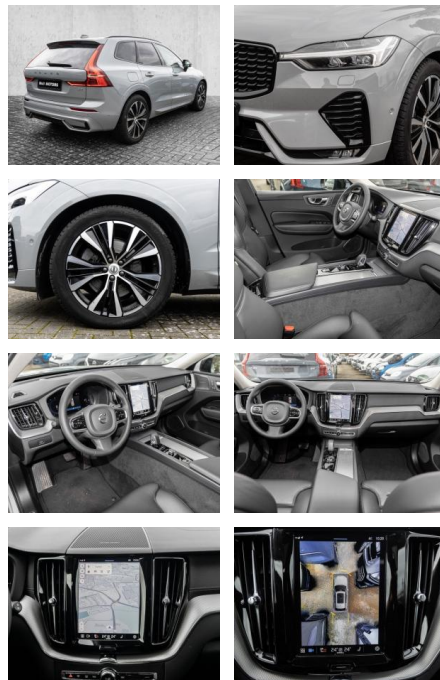

MA05-2233-24 Angebotsnr.:

Erstzulassung:	Kilometer:	Farbe:	Leistung:	Kraftstoffart:
01.08.2023	26.160	Grau	145 kW / 197 PS	Diesel

PREIS
51.040 €

FINANZIERUNGSBEISPIEL

Laufzeit: 72 Monate Anzahlung: 30 %
Basis-Finanzierung:* Mtl. Rate:
Zielraten-Finanzierung:** **328 €**