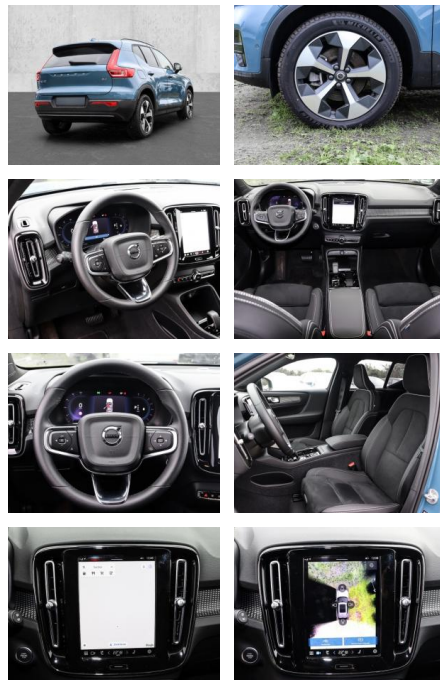

Ihr Ansprechpartner

Herr Karl Christian John
E-Mail: john@autohaus-john.de
Telefon: 04182 6375

Karl John e. K. Inh. Karl Christian John
Bremer Straße 32 - 21255 Tostedt - Tel.: 04182 / 6375

Volvo XC40 Plus Dark 2WD B4 EU6d Navi

MA05-2055-24 Angebotsnr.:

Erstzulassung:	Kilometer:	Farbe:	Leistung:	Kraftstoffart:
01.08.2023	11.905	Blau	145 kW / 197 PS	Benzin

PREIS
41.670 €

FINANZIERUNGSBEISPIEL

Laufzeit: 72 Monate   Anzahlung: 30 %
Basis-Finanzierung:*   Mtl. Rate:
Zielraten-Finanzierung:**   **268 €**

* Basisfinanzierung: Anzahlung: 12.501 Euro, Laufzeit: 72 Monate, Nettodarlehen: 29.169 Euro, Gesamtbetrag: 46.912 Euro, Zinssätze: 5.83% Sollz. (gebunden), 5.99% eff.
** Zielratenfinanzierung: Anzahlung: 12.501 Euro, Laufzeit: 72 Monate, Nettodarlehen: 29.169 Euro, Zielrate: 20.835 Euro, Gesamtbetrag: 49.158 Euro, Zinssätze: 5.83% Sollz. (gebunden), 5.99% eff.,

Vermittlung für: Santander Konsumer Bank
Repräsentatives Beispiel gem. § 17 Abs. 4 PAngV. Diese Finanzierungsangebote sind Beispiele. Gerne ermitteln wir für Sie Ihr individuelles Angebot.

Ausstattung

Sicherheit

- PDC Park Distance Control hinten
- Anti-Blockiersystem ABS
- Antischlupfregelung ASC+T
- elektronische Stabilitätskontrolle (ESP / DSP)
- Servolenkung
- Regensensor
- Wegfahrsperr
- Kindersitzbefestigung
- PDC Park Distance Control vorne
- **ABS**
- Airbag
- Beifahrer-Airbag
- Wegfahrsperr
- Seitenairbags
- ESP
- Reifendruckkontrolle
- Traktionskontrolle
- Kopfairbag
- Knieairbag

- Kindersitzbefestigung
- Anhängerstabilisierung
- Pannenset
- **Entertainment: Navigationssystem**
- Soundsystem
- Radio
- Telefonvorbereitung
- USB-Anschluss
- MP3
- Harman-Kardon
- Bluetooth
- Freisprecheinrichtung
- Apple CarPlay
- Android Auto
- DAB
- Induktionsladen für Smartphones
- •

Multimedia

- Radio
- el. Sitzverstellung

- Navigation mit Bildschirm
- MP3 Anschluss
- Bluetooth

Komfort

- Zentralverriegelung
- **Servolenkung**
- Zentralverriegelung
- Elektrischer Fensterheber
- Sitzheizung
- Elektrische Aussenspiegel
- Teilbare Rucksitzlehne
- Tempomat
- Multifunktionslenkrad
- Keyless Go Startfunktion
- Elektrische Sitze
- Innenspiegel autom. abblendbar
- Mittellarmlehne
- Lenksäule einstellbar
- ParkDistanceControl vorne und hinten
- Elektrische Heckklappe

STÄNDIG ÜBER 15.000 FAHRZEUGE IM BESTAND!