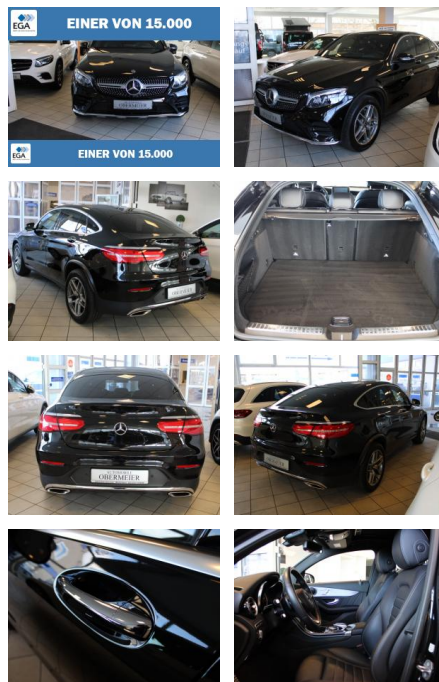

AO15-1 24 G 002 Angebotsnr.:

Erstzulassung:	Kilometer:	Farbe:	Leistung:	Kraftstoffart:
01.08.2017	51.300	Schwarz	155 kW / 211 PS	Benzin

PREIS	FINANZIERUNGSBEISPIEL
41.890 €	Laufzeit: 72 Monate Anzahlung: 30 % Basis-Finanzierung:* Mtl. Rate: Zielraten-Finanzierung:** 270 €