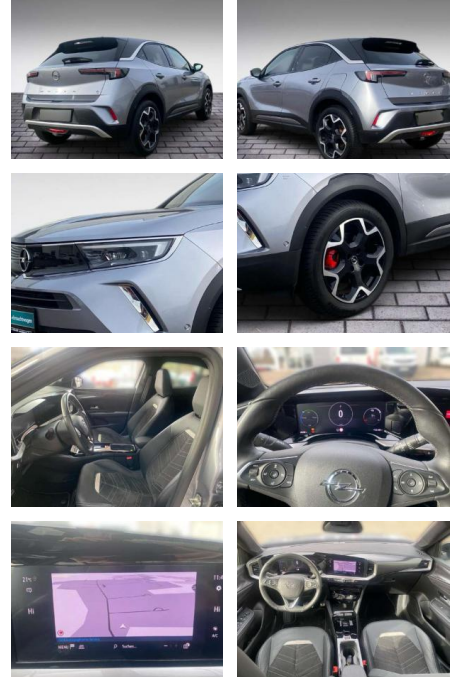

Opel Mokka-e e Ultimate

JB03-W032579Angebotsnr.:

Erstzulassung:	Kilometer:	Farbe:	Leistung:	Kraftstoffart:
01.05.2021	20.500	Grau	100 kW / 136 PS	Benzin

PREIS
26.850 €

FINANZIERUNGSBEISPIEL

Laufzeit: 72 Monate Anzahlung: 30 %
Basis-Finanzierung:* Mtl. Rate:
Zielraten-Finanzierung:** **173 €**

- Opel Vizor
- Rahmen in Chrom Ladekabel mit Schukostecker (Mode 2) Ladevorrichtung On-Board-Lader (11 kW) Lendenwirbelstütze Sitz vorn links
- elektr. verstellbar Lenkrad heizbar Leuchtweitenregelung automatisch LM-Felgen 7x18 (5-Y-Speichen
- Bicolor) Metallic-/Mineraleffekt-Lackierung MP3-Schnittstelle für Mobiltelefon/Handy Multifunktionsanzeige mit Touchscreen-Farbdisplay 12 Zoll Nebelscheinwerfer LED Opel Connect Radstand 2561 mm Reifen-Reparaturkit Rückfahrkamera mit 180° Umgebungsansicht Scheibenwischer mit Regensensor Schließ-/Startsystem Keyless Open Seitenairbag vorn Sicht-Paket Sitz vorn links mit Massagefunktion Sitzheizung vorn