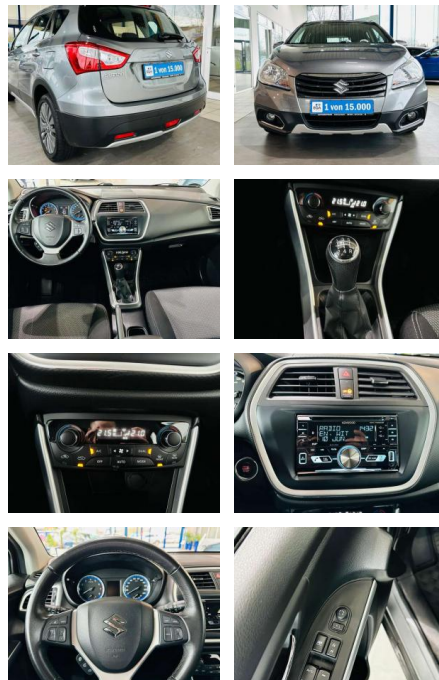

## Suzuki SX4 S-Cross 1.6 Club Klimaaut. GRA DAB

AV01-402780-0Angebotsnr.:

Erstzulassung:	Kilometer:	Farbe:	Leistung:	Kraftstoffart:
01.10.2015	117.800	grau	88 kW / 120 PS	Benzin

**PREIS**  
**11.290 €**