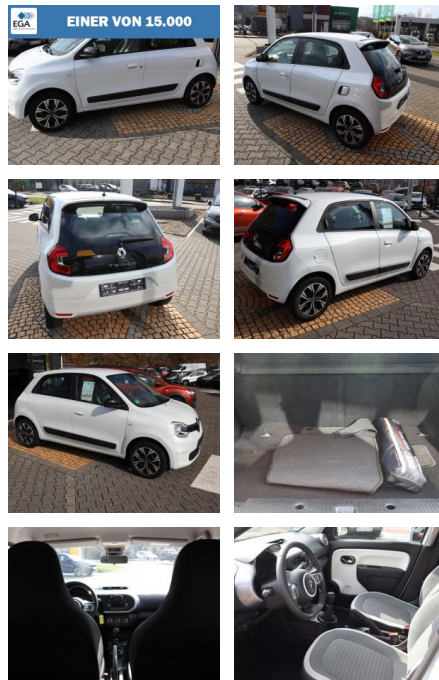

Ihr Ansprechpartner

Herr Karl Christian John
E-Mail: john@autohaus-john.de
Telefon: 04182 6375

Karl John e. K. Inh. Karl Christian John
Bremer Straße 32 - 21255 Tostedt - Tel.: 04182 / 6375

Renault Twingo S Ce 65 ZEN Klima Ganzjahr

AH85-SG2402-~~Angebot~~..

Erstzulassung:	Kilometer:	Farbe:	Leistung:	Kraftstoffart:
08.03.2022	22.318	Weiß	48 kW / 65 PS	Benzin

PREIS	FINANZIERUNGSBEISPIEL	
13.560 €	Laufzeit: 72 Monate	Anzahlung: 30 %
	Basis-Finanzierung:**	Mtl. Rate:
	Zielraten-Finanzierung:**	Mtl. Rate: 87 €