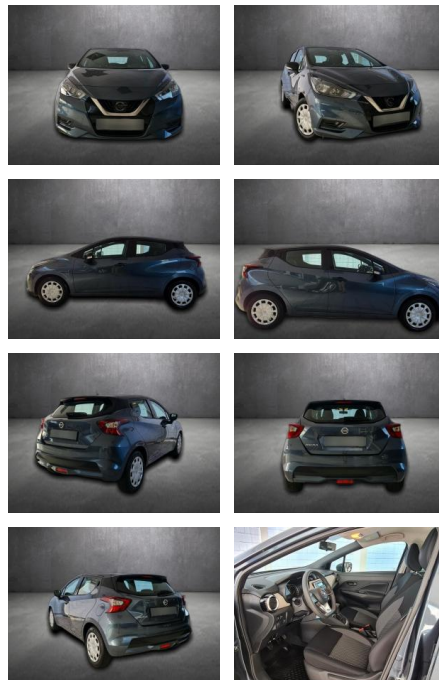

## Nissan Micra Visia, 1.Halter,

AH90-78948-110 **Angebotsnr.:**

Erstzulassung:	Kilometer:	Farbe:	Leistung:	Kraftstoffart:
24.08.2022	17.544	Diverse	68 kW / 92 PS	Benzin

**PREIS**  
**14.190 €**