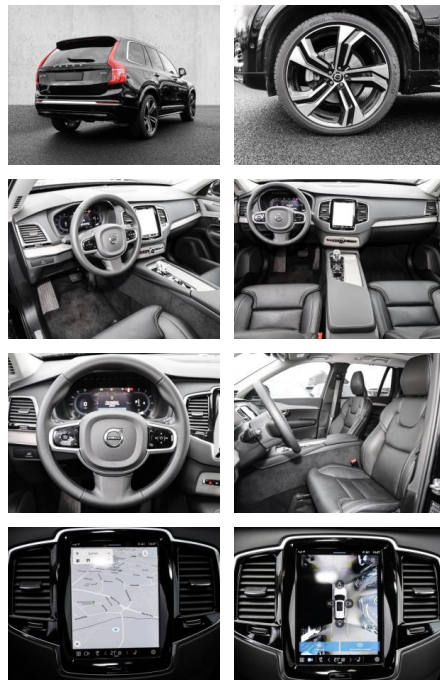

Ihr Ansprechpartner

Herr Alwin René John
E-Mail: alwin.john@autohaus-john.de
Telefon: 04182 6375

Karl John e. K. Inh. Karl Christian John
Bremer Straße 32 - 21255 Tostedt - Tel.: 04182 / 6375

Volvo XC90 Plus Bright AWD B5 Diesel EU6d

MA05-2015-24 Angebotsnr.:

Erstzulassung:	Kilometer:	Farbe:	Leistung:	Kraftstoffart:
01.08.2023	11.666	Schwarz	173 kW / 235 PS	Diesel

PREIS
62.280 €

FINANZIERUNGSBEISPIEL

Laufzeit: 72 Monate   Anzahlung: 30 %
Basis-Finanzierung:*   Mtl. Rate:
Zielraten-Finanzierung:**   **401 €**

* Basisfinanzierung: Anzahlung: 18.684 Euro, Laufzeit: 72 Monate, Nettodarlehen: 43.596 Euro, Gesamtbetrag: 70.114 Euro, Zinssätze: 5.83% Sollz. (gebunden), 5.99% eff.
** Zielratenfinanzierung: Anzahlung: 18.684 Euro, Laufzeit: 72 Monate, Nettodarlehen: 43.596 Euro, Zielrate: 31.140 Euro, Gesamtbetrag: 73.472 Euro, Zinssätze: 5.83% Sollz. (gebunden), 5.99% eff.,

Vermittlung für: Santander Konsumer Bank
Repräsentatives Beispiel gem. § 17 Abs. 4 PAngV. Diese Finanzierungsangebote sind Beispiele. Gerne ermitteln wir für Sie Ihr individuelles Angebot.

Ausstattung

Sicherheit

- PDC Park Distance Control hinten
- Anti-Blockiersystem ABS
- Antischlupfregelung ASC+T
- elektronische Stabilitätskontrolle (ESP / DSP)
- Servolenkung
- Regensensor
- Wegfahrsperre
- Kindersitzbefestigung
- Allrad
- PDC Park Distance Control vorne
- **ABS**
- Airbag
- Beifahrer-Airbag
- Wegfahrsperre
- Seitenairbags
- ESP
- Reifendruckkontrolle
- Traktionskontrolle
- Kindersitze integriert

- Kopfairbag
- Knieairbag
- Kindersitzbefestigung
- Anhängerstabilisierung
- Pannenset
- Notrad
- **Entertainment: Navigationssystem**
- Soundsystem
- Radio
- USB-Anschluss
- Harman-Kardon
- Android Auto
- DAB
- Induktionsladen für Smartphones
- •

Multimedia

- Radio
- el. Sitzverstellung
- Navigation mit Bildschirm

Komfort

- Zentralverriegelung
- Bordcomputer
- **Klimaautomatik**
- Servolenkung
- Zentralverriegelung
- Elektrischer Fensterheber
- Lederausstattung
- Sitzheizung
- Elektrische Aussenspiegel
- Teilbare Rucksitzlehne
- Tempomat
- Standheizung
- Multifunktionslenkrad
- Keyless Go Startfunktion
- Elektrische Sitze
- Innenspiegel autom. abblendbar
- Mittelarmlehne
- Innenraumfilter
- Lenksäule einstellbar
- Heckrolle

STÄNDIG ÜBER 15.000 FAHRZEUGE IM BESTAND!