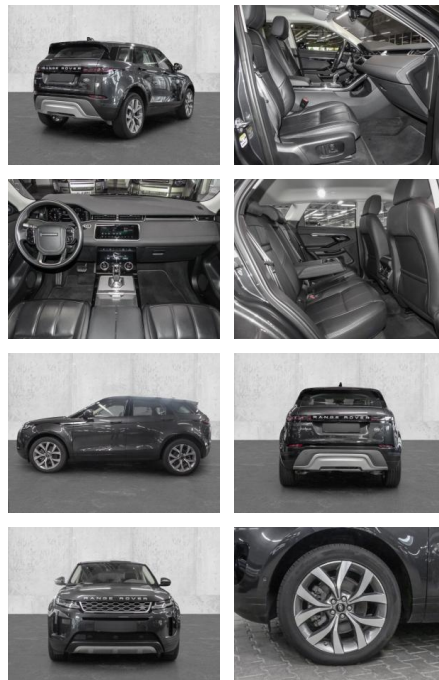

MA05-2101-24 Angebotsnr.:

Erstzulassung:	Kilometer:	Farbe:	Leistung:	Kraftstoffart:
01.11.2019	60.621	Grau	177 kW / 241 PS	Diesel

PREIS
37.550 €

FINANZIERUNGSBEISPIEL

Laufzeit: 72 Monate Anzahlung: 30 %
Basis-Finanzierung:* Mtl. Rate:
Zielraten-Finanzierung:** **242 €**