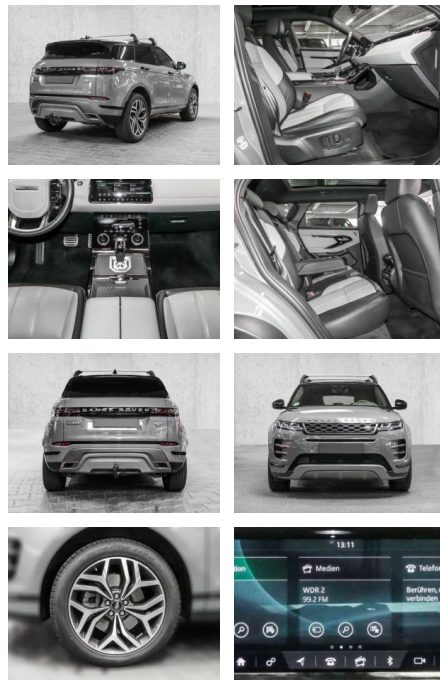

MA05-2105-24 Angebotsnr.:

Erstzulassung:	Kilometer:	Farbe:	Leistung:	Kraftstoffart:
01.12.2019	24.650	Grau	183 kW / 249 PS	Benzin

PREIS	FINANZIERUNGSBEISPIEL	
41.680 €	Laufzeit: 72 Monate	Anzahlung: 30 %
	Basis-Finanzierung:**	Mtl. Rate:
	Zielraten-Finanzierung:**	268 €

- USB-Anschluss
- MP3
- Bluetooth
- Apple CarPlay
- Android Auto
- Meridian
- Touchscreen
- Musikstreaming
-

Multimedia

- Radio
- el. Sitzverstellung
- Navigation mit Bildschirm
- MP3 Anschluss
- Head UP Display
- Bluetooth