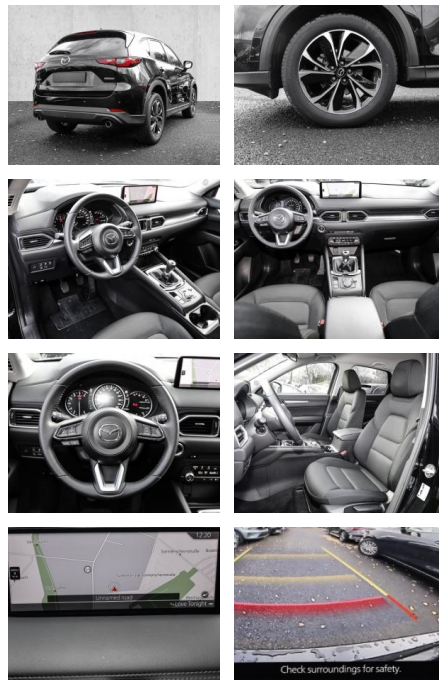

Ihr Ansprechpartner

Herr Karl Christian John
E-Mail: john@autohaus-john.de
Telefon: 04182 6375

Karl John e. K. Inh. Karl Christian John
Bremer Straße 32 - 21255 Tostedt - Tel.: 04182 / 6375

Mazda CX-5 e-SKYACTIV G 165PS 6GS FWD

MA05-6012-23 Angebotsnr.:

Erstzulassung:	Kilometer:	Farbe:	Leistung:	Kraftstoffart:
01.05.2023	17.722	Schwarz	121 kW / 165 PS	Benzin

PREIS
28.380 €

FINANZIERUNGSBEISPIEL

Laufzeit: 72 Monate   Anzahlung: 30 %
Basis-Finanzierung:*   Mtl. Rate:
Zielraten-Finanzierung:** **183 €**

* Basisfinanzierung: Anzahlung: 8.514 Euro, Laufzeit: 72 Monate, Nettodarlehen: 19.866 Euro, Gesamtbetrag: 31.950 Euro, Zinssätze: 5.83% Sollz. (gebunden), 5.99% eff.
** Zielratenfinanzierung: Anzahlung: 8.514 Euro, Laufzeit: 72 Monate, Nettodarlehen: 19.866 Euro, Zielrate: 14.190 Euro, Gesamtbetrag: 33.480 Euro, Zinssätze: 5.83% Sollz. (gebunden), 5.99% eff.,

Vermittlung für: Santander Consumer Bank
Repräsentatives Beispiel gem. § 17 Abs. 4 PAngV. Diese Finanzierungsangebote sind Beispiele. Gerne ermitteln wir für Sie Ihr individuelles Angebot.

Ausstattung

Sicherheit

- PDC Park Distance Control hinten
- Anti-Blockiersystem ABS
- Antischlupfregelung ASC+T
- elektronische Stabilitätskontrolle (ESP / DSP)
- Servolenkung
- Regensensor
- Wegfahrsperrung
- Kindersitzbefestigung
- PDC Park Distance Control vorne
- **ABS**
- Airbag
- Beifahrer-Airbag
- Wegfahrsperrung
- Seitenairbags
- Alarmanlage
- ESP
- Antriebsschlupfregelung
- Reifendruckkontrolle
- Traktionskontrolle

- Kopfairbag
- Kindersitzbefestigung
- AirbagHinten
- **Entertainment: Navigationssystem**
- CD
- Radio
- Telefonvorbereitung
- AUX-In
- USB-Anschluss
- MP3
- Bluetooth
- Freisprecheinrichtung
- Apple CarPlay
- Android Auto
- Sprachsteuerung
- DAB
- Touchscreen
- Induktionsladen für Smartphones
- Musikstreaming
- •

Multimedia

- Radio
- CD Radio
- Navigation mit Bildschirm
- MP3 Anschluss
- Head UP Display
- Bluetooth

Komfort

- Zentralverriegelung
- Bordcomputer
- **Servolenkung**
- Zentralverriegelung
- Elektrischer Fensterheber
- Sitzheizung
- Elektrische Aussenspiegel
- Teilbare Rucksitzlehne
- Tempomat
- Multifunktionslenkrad
- Keyless Go Startfunktion
- Innenspiegel autom. abblendbar

STÄNDIG ÜBER 15.000 FAHRZEUGE IM BESTAND!