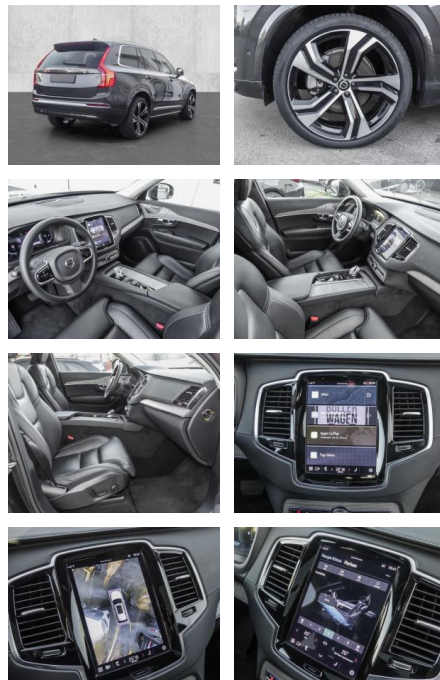

Ihr Ansprechpartner

Herr Alwin René John
E-Mail: alwin.john@autohaus-john.de
Telefon: 04182 6375

Karl John e. K. Inh. Karl Christian John
Bremer Straße 32 - 21255 Tostedt - Tel.: 04182 / 6375

Volvo XC90 Plus Bright AWD B5 Diesel EU6d

MA05-6202-23 Angebotsnr.:

Erstzulassung:	Kilometer:	Farbe:	Leistung:	Kraftstoffart:
01.03.2023	10.476	Grau	173 kW / 235 PS	Diesel

PREIS
60.820 €

FINANZIERUNGSBEISPIEL

Laufzeit: 72 Monate   Anzahlung: 30 %
Basis-Finanzierung:*   Mtl. Rate:
Zielraten-Finanzierung:**   **391 €**

* Basisfinanzierung: Anzahlung: 18.246 Euro, Laufzeit: 72 Monate, Nettodarlehen: 42.574 Euro, Gesamtbetrag: 68.471 Euro, Zinssätze: 5.83% Sollz. (gebunden), 5.99% eff.
** Zielratenfinanzierung: Anzahlung: 18.246 Euro, Laufzeit: 72 Monate, Nettodarlehen: 42.574 Euro, Zielrate: 30.410 Euro, Gesamtbetrag: 71.749 Euro, Zinssätze: 5.83% Sollz. (gebunden), 5.99% eff.,

Vermittlung für: Santander Consumer Bank
Repräsentatives Beispiel gem. § 17 Abs. 4 PAngV. Diese Finanzierungsangebote sind Beispiele. Gerne ermitteln wir für Sie Ihr individuelles Angebot.

Ausstattung

Sicherheit

- PDC Park Distance Control hinten
- Anti-Blockiersystem ABS
- Antischlupfregelung ASC+T
- elektronische Stabilitätskontrolle (ESP / DSP)
- Servolenkung
- Regensensor
- Wegfahrsperrung
- Kindersitzbefestigung
- Allrad
- PDC Park Distance Control vorne
- **ABS**
- Airbag
- Beifahrer-Airbag
- Wegfahrsperrung
- Seitenairbags
- ESP
- Reifendruckkontrolle
- Traktionskontrolle
- Kindersitze integriert

- Kopfairbag
- Knieairbag
- Kindersitzbefestigung
- Anhängerstabilisierung
- Pannenset
- Notrad
- **Entertainment: Navigationssystem**
- Soundsystem
- Radio
- USB-Anschluss
- Harman-Kardon
- Android Auto
- DAB
- Induktionsladen für Smartphones
- •

Multimedia

- Radio
- el. Sitzverstellung
- Navigation mit Bildschirm

Komfort

- Zentralverriegelung
- Bordcomputer
- **Klimaautomatik**
- Servolenkung
- Zentralverriegelung
- Elektrischer Fensterheber
- Lederausstattung
- Sitzheizung
- Elektrische Aussenspiegel
- Teilbare Rucksitzlehne
- Tempomat
- Standheizung
- Multifunktionslenkrad
- Keyless Go Startfunktion
- Elektrische Sitze
- Innenspiegel autom. abblendbar
- Mittelarmlehne
- Innenraumfilter
- Lenksäule einstellbar
- Heckrolle

STÄNDIG ÜBER 15.000 FAHRZEUGE IM BESTAND!