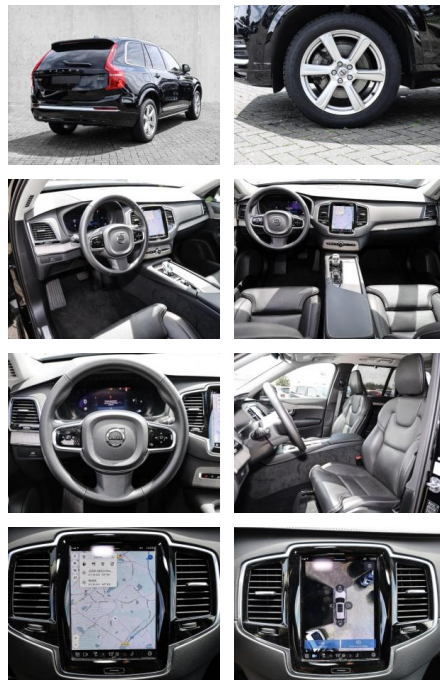

Ihr Ansprechpartner

Herr Alwin René John
E-Mail: alwin.john@autohaus-john.de
Telefon: 04182 6375

Karl John e. K. Inh. Karl Christian John
Bremer Straße 32 - 21255 Tostedt - Tel.: 04182 / 6375

Volvo XC90 Plus Bright AWD B5 Diesel EU6d

MA05-6120-23 Angebotsnr.:

Erstzulassung:	Kilometer:	Farbe:	Leistung:	Kraftstoffart:
01.08.2023	7.373	Schwarz	173 kW / 235 PS	Diesel

PREIS
61.130 €

FINANZIERUNGSBEISPIEL
Laufzeit: 72 Monate   Anzahlung: 30 %
Basis-Finanzierung:*   Mtl. Rate:
Zielraten-Finanzierung:**   **393 €**

* Basisfinanzierung: Anzahlung: 18.339 Euro, Laufzeit: 72 Monate, Nettodarlehen: 42.791 Euro, Gesamtbetrag: 68.820 Euro, Zinssätze: 5.83% Sollz. (gebunden), 5.99% eff.
** Zielratenfinanzierung: Anzahlung: 18.339 Euro, Laufzeit: 72 Monate, Nettodarlehen: 42.791 Euro, Zielrate: 30.565 Euro, Gesamtbetrag: 72.115 Euro, Zinssätze: 5.83% Sollz. (gebunden), 5.99% eff.,

Vermittlung für: Santander Konsumer Bank
Repräsentatives Beispiel gem. § 17 Abs. 4 PAngV. Diese Finanzierungsangebote sind Beispiele. Gerne ermitteln wir für Sie Ihr individuelles Angebot.

Ausstattung

Sicherheit

- PDC Park Distance Control hinten
- Anti-Blockiersystem ABS
- Antischlupfregelung ASC+T
- elektronische Stabilitätskontrolle (ESP / DSP)
- Servolenkung
- Regensensor
- Wegfahrsperre
- Kindersitzbefestigung
- Allrad
- PDC Park Distance Control vorne
- **ABS**
- Airbag
- Beifahrer-Airbag
- Wegfahrsperre
- Seitenairbags
- ESP
- Reifendruckkontrolle
- Traktionskontrolle
- Kindersitze integriert

- Kopfairbag
- Knieairbag
- Kindersitzbefestigung
- Anhängerstabilisierung
- Pannenset
- Notrad
- **Entertainment: Navigationssystem**
- Soundsystem
- Radio
- USB-Anschluss
- Harman-Kardon
- Android Auto
- DAB
- Induktionsladen für Smartphones
- •

Multimedia

- Radio
- el. Sitzverstellung
- Navigation mit Bildschirm

Komfort

- Zentralverriegelung
- Bordcomputer
- **Klimaautomatik**
- Servolenkung
- Zentralverriegelung
- Elektrischer Fensterheber
- Lederausstattung
- Sitzheizung
- Elektrische Aussenspiegel
- Teilbare Rucksitzlehne
- Tempomat
- Standheizung
- Multifunktionslenkrad
- Keyless Go Startfunktion
- Elektrische Sitze
- Innenspiegel autom. abblendbar
- Mittelarmlehne
- Innenraumfilter
- Lenksäule einstellbar
- Heckrolle

STÄNDIG ÜBER 15.000 FAHRZEUGE IM BESTAND!