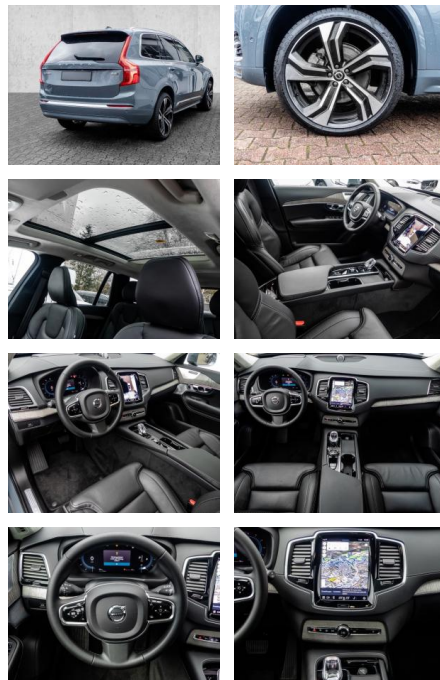

Ihr Ansprechpartner

Herr Alwin René John
E-Mail: alwin.john@autohaus-john.de
Telefon: 04182 6375

Karl John e. K. Inh. Karl Christian John
Bremer Straße 32 - 21255 Tostedt - Tel.: 04182 / 6375

Volvo XC90 Ultimate Bright AWD B5 Diesel EU6d

MA05-4773-23 Angebotsnr.:

Erstzulassung:	Kilometer:	Farbe:	Leistung:	Kraftstoffart:
01.03.2023	9.422	Grau	173 kW / 235 PS	Diesel

PREIS
67.430 €

FINANZIERUNGSBEISPIEL

Laufzeit: 72 Monate   Anzahlung: 30 %
Basis-Finanzierung:*   Mtl. Rate:
Zielraten-Finanzierung:** **434 €**

* Basisfinanzierung: Anzahlung: 20.229 Euro, Laufzeit: 72 Monate, Nettodarlehen: 47.201 Euro, Gesamtbetrag: 75.912 Euro, Zinssätze: 5.83% Sollz. (gebunden), 5.99% eff.
** Zielratenfinanzierung: Anzahlung: 20.229 Euro, Laufzeit: 72 Monate, Nettodarlehen: 47.201 Euro, Zielrate: 33.715 Euro, Gesamtbetrag: 79.547 Euro, Zinssätze: 5.83% Sollz. (gebunden), 5.99% eff.,

Vermittlung für: Santander Konsumer Bank
Repräsentatives Beispiel gem. § 17 Abs. 4 PAngV. Diese Finanzierungsangebote sind Beispiele. Gerne ermitteln wir für Sie Ihr individuelles Angebot.

Ausstattung

Sicherheit

- PDC Park Distance Control hinten
- Anti-Blockiersystem ABS
- Antischlupfregelung ASC+T
- elektronische Stabilitätskontrolle (ESP / DSP)
- Servolenkung
- Regensensor
- Wegfahrsperre
- Kindersitzbefestigung
- Allrad
- PDC Park Distance Control vorne
- **ABS**
- Airbag
- Beifahrer-Airbag
- Wegfahrsperre
- Seitenairbags
- ESP
- Reifendruckkontrolle
- Traktionskontrolle
- Kindersitze integriert

- Kopfairbag
- Knieairbag
- Kindersitzbefestigung
- Anhängerstabilisierung
- Pannenset
- Notrad
- **Entertainment: Navigationssystem**
- Soundsystem
- Radio
- USB-Anschluss
- Android Auto
- DAB
- Bowers & Wilkins
- Induktionsladen für Smartphones
- •

Multimedia

- Radio
- el. Sitzverstellung
- Navigation mit Bildschirm
- Head UP Display

Komfort

- Zentralverriegelung
- Bordcomputer
- **Klimaautomatik**
- Servolenkung
- Zentralverriegelung
- Elektrischer Fensterheber
- Lederausstattung
- Sitzheizung
- Elektrische Aussenspiegel
- Teilbare Rucksitzlehne
- Tempomat
- Standheizung
- Multifunktionslenkrad
- Keyless Go Startfunktion
- Elektrische Sitze
- Innenspiegel autom. abblendbar
- Mittelarmlehne
- Innenraumfilter
- Lenksaeule einstellbar
- Heckrollo

STÄNDIG ÜBER 15.000 FAHRZEUGE IM BESTAND!