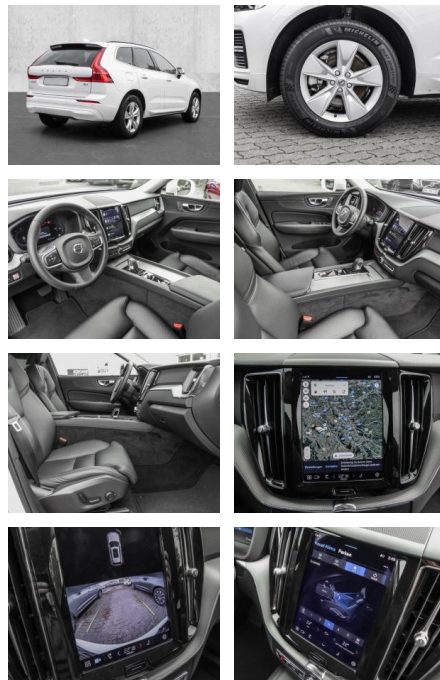

Ihr Ansprechpartner

Herr Alwin René John
E-Mail: alwin.john@autohaus-john.de
Telefon: 04182 6375

Karl John e. K. Inh. Karl Christian John
Bremer Straße 32 - 21255 Tostedt - Tel.: 04182 / 6375

Volvo XC60 Core 2WD B4 Benzin EU6d digitales

MA05-6024-23 Angebotsnr.:

Erstzulassung:	Kilometer:	Farbe:	Leistung:	Kraftstoffart:
01.05.2023	22.536	Weiß	145 kW / 197 PS	Benzin

PREIS
40.220 €

FINANZIERUNGSBEISPIEL

Laufzeit: 72 Monate   Anzahlung: 30 %
Basis-Finanzierung:*   Mtl. Rate:
Zielraten-Finanzierung:** **259 €**

* Basisfinanzierung: Anzahlung: 12.066 Euro, Laufzeit: 72 Monate, Nettodarlehen: 28.154 Euro, Gesamtbetrag: 45.279 Euro, Zinssätze: 5.83% Sollz. (gebunden), 5.99% eff.
** Zielratenfinanzierung: Anzahlung: 12.066 Euro, Laufzeit: 72 Monate, Nettodarlehen: 28.154 Euro, Zielrate: 20.110 Euro, Gesamtbetrag: 47.448 Euro, Zinssätze: 5.83% Sollz. (gebunden), 5.99% eff.,

Vermittlung für: Santander Konsumer Bank
Repräsentatives Beispiel gem. § 17 Abs. 4 PAngV. Diese Finanzierungsangebote sind Beispiele. Gerne ermitteln wir für Sie Ihr individuelles Angebot.

Ausstattung

Sicherheit

- PDC Park Distance Control hinten
- Anti-Blockiersystem ABS
- Antischlupfregelung ASC+T
- elektronische Stabilitätskontrolle (ESP / DSP)
- Servolenkung
- Regensensor
- Wegfahrsperre
- Kindersitzbefestigung
- PDC Park Distance Control vorne
- **ABS**
- Airbag
- Beifahrer-Airbag
- Wegfahrsperre
- Seitenairbags
- Alarmanlage
- ESP
- Reifendruckkontrolle
- Traktionskontrolle
- Kopfairbag

- Knieairbag
- Kindersitzbefestigung
- Anhängerstabilisierung
- Pannenset
- **Entertainment: Soundsystem**
- Radio
- USB-Anschluss
- MP3
- DAB
- Induktionsladen für Smartphones

Multimedia

- Radio
- el. Sitzverstellung
- MP3 Anschluss

Komfort

- Zentralverriegelung
- Bordcomputer
- **Klimaautomatik**

- Servolenkung
- Zentralverriegelung
- Elektrischer Fensterheber
- Lederausstattung
- Sitzheizung
- Elektrische Aussenspiegel
- Teilbare Rucksitzlehne
- Tempomat
- Multifunktionslenkrad
- Keyless Go Startfunktion
- Elektrische Sitze
- Innenspiegel autom. abblendbar
- Mittelarmlehne
- Innenraumfilter
- Lenksäule einstellbar
- ParkDistanceControl vorne und hinten
- Elektrische Heckklappe
- Memory Sitze
- Lordosenstütze
- Sitzheizung hinten
- Geschwindigkeitsbegrenzungsanlage

STÄNDIG ÜBER 15.000 FAHRZEUGE IM BESTAND!