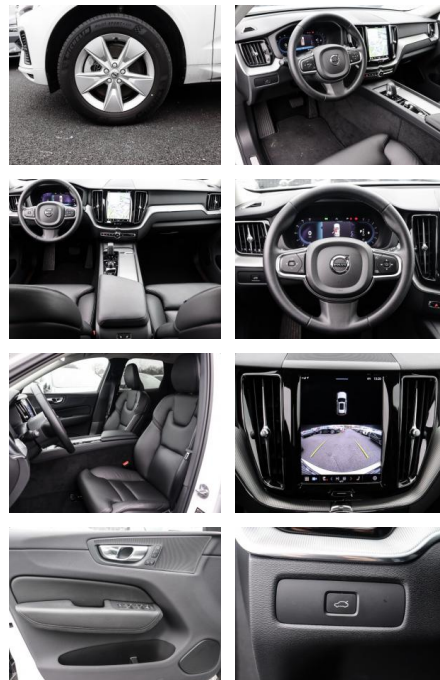

Ihr Ansprechpartner

Herr Karl Christian John
E-Mail: john@autohaus-john.de
Telefon: 04182 6375

Karl John e. K. Inh. Karl Christian John
Bremer Straße 32 - 21255 Tostedt - Tel.: 04182 / 6375

Volvo XC60 Core 2WD B4 Benzin EU6d digitales

MA05-6017-23 Angebotsnr.:

Erstzulassung:	Kilometer:	Farbe:	Leistung:	Kraftstoffart:
01.05.2023	17.352	Weiß	145 kW / 197 PS	Benzin

PREIS
40.220 €

FINANZIERUNGSBEISPIEL

Laufzeit: 72 Monate   Anzahlung: 30 %
Basis-Finanzierung:*   Mtl. Rate:
Zielraten-Finanzierung:** **259 €**

* Basisfinanzierung: Anzahlung: 12.066 Euro, Laufzeit: 72 Monate, Nettodarlehen: 28.154 Euro, Gesamtbetrag: 45.279 Euro, Zinssätze: 5.83% Sollz. (gebunden), 5.99% eff.
** Zielratenfinanzierung: Anzahlung: 12.066 Euro, Laufzeit: 72 Monate, Nettodarlehen: 28.154 Euro, Zielrate: 20.110 Euro, Gesamtbetrag: 47.448 Euro, Zinssätze: 5.83% Sollz. (gebunden), 5.99% eff.,

Vermittlung für: Santander Konsumer Bank
Repräsentatives Beispiel gem. § 17 Abs. 4 PAngV. Diese Finanzierungsangebote sind Beispiele. Gerne ermitteln wir für Sie Ihr individuelles Angebot.

Ausstattung

Sicherheit

- PDC Park Distance Control hinten
- Anti-Blockiersystem ABS
- Antischlupfregelung ASC+T
- elektronische Stabilitätskontrolle (ESP / DSP)
- Servolenkung
- Regensensor
- Wegfahrsperre
- Kindersitzbefestigung
- PDC Park Distance Control vorne
- **ABS**
- Airbag
- Beifahrer-Airbag
- Wegfahrsperre
- Seitenairbags
- Alarmanlage
- ESP
- Reifendruckkontrolle
- Traktionskontrolle
- Kopfairbag

- Knieairbag
- Kindersitzbefestigung
- Anhängerstabilisierung
- Pannenset
- **Entertainment: Soundsystem**
- Radio
- USB-Anschluss
- MP3
- DAB
- Induktionsladen für Smartphones

Multimedia

- Radio
- el. Sitzverstellung
- MP3 Anschluss

Komfort

- Zentralverriegelung
- Bordcomputer
- **Klimaautomatik**

- Servolenkung
- Zentralverriegelung
- Elektrischer Fensterheber
- Lederausstattung
- Sitzheizung
- Elektrische Aussenspiegel
- Teilbare Rucksitzlehne
- Tempomat
- Multifunktionslenkrad
- Keyless Go Startfunktion
- Elektrische Sitze
- Innenspiegel autom. abblendbar
- Mittelarmlehne
- Innenraumfilter
- Lenksäule einstellbar
- ParkDistanceControl vorne und hinten
- Elektrische Heckklappe
- Memory Sitze
- Lordosenstütze
- Sitzheizung hinten
- Geschwindigkeitsbegrenzungsanlage

STÄNDIG ÜBER 15.000 FAHRZEUGE IM BESTAND!