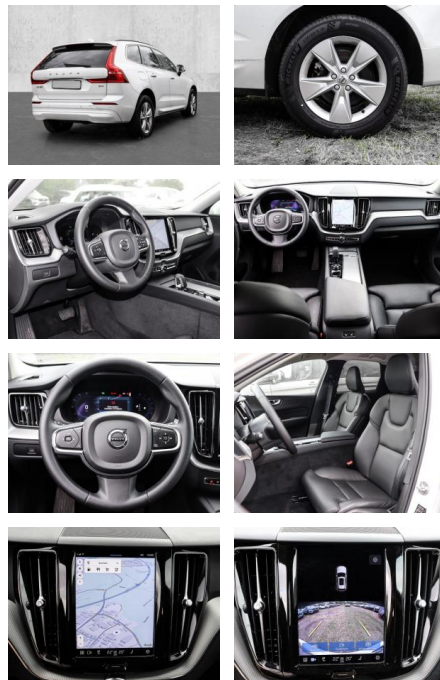

Ihr Ansprechpartner

Herr Alwin René John
E-Mail: alwin.john@autohaus-john.de
Telefon: 04182 6375

Karl John e. K. Inh. Karl Christian John
Bremer Straße 32 - 21255 Tostedt - Tel.: 04182 / 6375

Volvo XC60 Core 2WD B4 Benzin EU6d digitales

MA05-6083-23 Angebotsnr.:

Erstzulassung:	Kilometer:	Farbe:	Leistung:	Kraftstoffart:
01.05.2023	25.254	Weiß	145 kW / 197 PS	Benzin

PREIS	FINANZIERUNGSBEISPIEL	
40.650 €	Laufzeit: 72 Monate	Anzahlung: 30 %
	Basis-Finanzierung:**	Mtl. Rate:
	Zielraten-Finanzierung:**	262 €

* Basisfinanzierung: Anzahlung: 12.195 Euro, Laufzeit: 72 Monate, Nettodarlehen: 28.455 Euro, Gesamtbetrag: 45.763 Euro, Zinssätze: 5.83% Sollz. (gebunden), 5.99% eff.
** Zielratenfinanzierung: Anzahlung: 12.195 Euro, Laufzeit: 72 Monate, Nettodarlehen: 28.455 Euro, Zielrate: 20.325 Euro, Gesamtbetrag: 47.955 Euro, Zinssätze: 5.83% Sollz. (gebunden), 5.99% eff.,
Vermittlung für: Santander Konsumer Bank
Repräsentatives Beispiel gem. § 17 Abs. 4 PAngV. Diese Finanzierungsangebote sind Beispiele. Gerne ermitteln wir für Sie Ihr individuelles Angebot.

Ausstattung

Sicherheit

- PDC Park Distance Control hinten
- Anti-Blockiersystem ABS
- elektronische Stabilitätskontrolle (ESP / DSP)
- Servolenkung
- Regensensor
- Wegfahrsperr
- Kindersitzbefestigung
- PDC Park Distance Control vorne
- **ABS**
- Airbag
- Beifahrer-Airbag
- Wegfahrsperr
- Seitenairbags
- Alarmanlage
- ESP
- Reifendruckkontrolle
- Kopfairbag
- Knieairbag
- Kindersitzbefestigung

- Anhängerstabilisierung
- Pannenset
- **Entertainment: Soundsystem**
- Radio
- USB-Anschluss
- MP3
- DAB
- Induktionsladen für Smartphones

Multimedia

- Radio
- el. Sitzverstellung
- MP3 Anschluss

Komfort

- Zentralverriegelung
- Bordcomputer
- **Klimaautomatik**
- Servolenkung
- Zentralverriegelung

- Elektrischer Fensterheber
- Sitzheizung
- Elektrische Aussenspiegel
- Teilbare Rucksitzlehne
- Tempomat
- Multifunktionslenkrad
- Keyless Go Startfunktion
- Elektrische Sitze
- Innenspiegel autom. abblendbar
- Mittelarmlehne
- Innenraumfilter
- Lenksaeule einstellbar
- ParkDistanceControl vorne und hinten
- Elektrische Heckklappe
- Memory Sitze
- Lordosenstütze
- Sitzheizung hinten
- Geschwindigkeitsbegrenzungsanlage
- Klimaautomatik-2-Zonen
- Funkfernbedienung
- **Sicht: LED-Hauptscheinwerfer**

STÄNDIG ÜBER 15.000 FAHRZEUGE IM BESTAND!