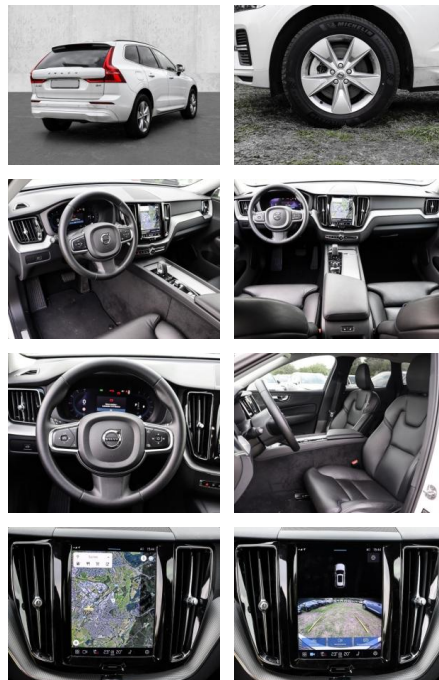

Ihr Ansprechpartner

Herr Karl Christian John
E-Mail: john@autohaus-john.de
Telefon: 04182 6375

Karl John e. K. Inh. Karl Christian John
Bremer Straße 32 - 21255 Tostedt - Tel.: 04182 / 6375

Volvo XC60 Core 2WD B4 Benzin EU6d digitales

MA05-6080-23 Angebotsnr.:

Erstzulassung:	Kilometer:	Farbe:	Leistung:	Kraftstoffart:
01.05.2023	22.834	Weiß	145 kW / 197 PS	Benzin

PREIS
40.650 €

FINANZIERUNGSBEISPIEL

Laufzeit: 72 Monate   Anzahlung: 30 %
Basis-Finanzierung:*   Mtl. Rate:
Zielraten-Finanzierung:** **262 €**

* Basisfinanzierung: Anzahlung: 12.195 Euro, Laufzeit: 72 Monate, Nettodarlehen: 28.455 Euro, Gesamtbetrag: 45.763 Euro, Zinssätze: 5.83% Sollz. (gebunden), 5.99% eff.
** Zielratenfinanzierung: Anzahlung: 12.195 Euro, Laufzeit: 72 Monate, Nettodarlehen: 28.455 Euro, Zielrate: 20.325 Euro, Gesamtbetrag: 47.955 Euro, Zinssätze: 5.83% Sollz. (gebunden), 5.99% eff.,

Vermittlung für: Santander Konsumer Bank
Repräsentatives Beispiel gem. § 17 Abs. 4 PAngV. Diese Finanzierungsangebote sind Beispiele. Gerne ermitteln wir für Sie Ihr individuelles Angebot.

Ausstattung

Sicherheit

- PDC Park Distance Control hinten
- Anti-Blockiersystem ABS
- elektronische Stabilitätskontrolle (ESP / DSP)
- Servolenkung
- Regensensor
- Wegfahrsperr
- Kindersitzbefestigung
- PDC Park Distance Control vorne
- **ABS**
- Airbag
- Beifahrer-Airbag
- Wegfahrsperr
- Seitenairbags
- Alarmanlage
- ESP
- Reifendruckkontrolle
- Kopfairbag
- Knieairbag
- Kindersitzbefestigung

- Anhängerstabilisierung
- Pannenset
- **Entertainment: Soundsystem**
- Radio
- USB-Anschluss
- MP3
- DAB
- Induktionsladen für Smartphones

Multimedia

- Radio
- el. Sitzverstellung
- MP3 Anschluss

Komfort

- Zentralverriegelung
- Bordcomputer
- **Klimaautomatik**
- Servolenkung
- Zentralverriegelung

- Elektrischer Fensterheber
- Lederausstattung
- Sitzheizung
- Elektrische Aussenspiegel
- Teilbare Ruesitzlehne
- Tempomat
- Multifunktionslenkrad
- Keyless Go Startfunktion
- Elektrische Sitze
- Innenspiegel autom. abblendbar
- Mittelarmlehne
- Innenraumfilter
- Lenksaeule einstellbar
- ParkDistanceControl vorne und hinten
- Elektrische Heckklappe
- Memory Sitze
- Lordosenstütze
- Sitzheizung hinten
- Geschwindigkeitsbegrenzungsanlage
- Klimaautomatik-2-Zonen
- Funkfernbedienung

STÄNDIG ÜBER 15.000 FAHRZEUGE IM BESTAND!