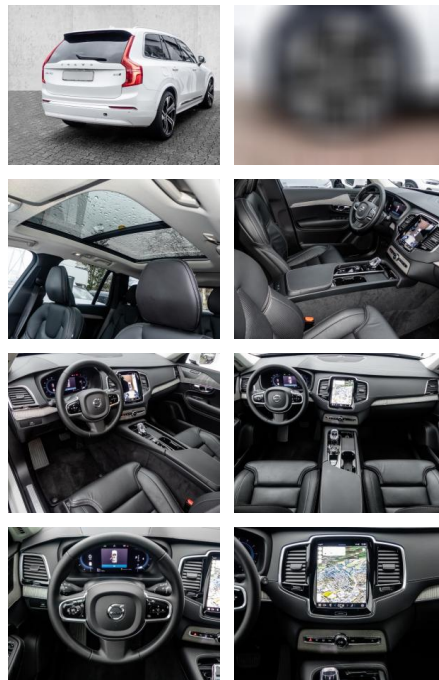

Ihr Ansprechpartner

Herr Karl Christian John
E-Mail: john@autohaus-john.de
Telefon: 04182 6375

Karl John e. K. Inh. Karl Christian John
Bremer Straße 32 - 21255 Tostedt - Tel.: 04182 / 6375

Volvo XC90 Plus Bright AWD B5 Diesel EU6d

MA05-4658-23 Angebotsnr.:

Erstzulassung:	Kilometer:	Farbe:	Leistung:	Kraftstoffart:
01.03.2023	12.436	Weiß	173 kW / 235 PS	Diesel

PREIS
59.190 €

FINANZIERUNGSBEISPIEL

Laufzeit: 72 Monate   Anzahlung: 30 %
Basis-Finanzierung:*   Mtl. Rate:
Zielraten-Finanzierung:**   **381 €**

* Basisfinanzierung: Anzahlung: 17.757 Euro, Laufzeit: 72 Monate, Nettodarlehen: 41.433 Euro, Gesamtbetrag: 66.636 Euro, Zinssätze: 5.83% Sollz. (gebunden), 5.99% eff.
** Zielratenfinanzierung: Anzahlung: 17.757 Euro, Laufzeit: 72 Monate, Nettodarlehen: 41.433 Euro, Zielrate: 29.595 Euro, Gesamtbetrag: 69.826 Euro, Zinssätze: 5.83% Sollz. (gebunden), 5.99% eff.,

Vermittlung für: Santander Konsumer Bank
Repräsentatives Beispiel gem. § 17 Abs. 4 PAngV. Diese Finanzierungsangebote sind Beispiele. Gerne ermitteln wir für Sie Ihr individuelles Angebot.

Ausstattung

Sicherheit

- PDC Park Distance Control hinten
- Anti-Blockiersystem ABS
- Antischlupfregelung ASC+T
- elektronische Stabilitätskontrolle (ESP / DSP)
- Servolenkung
- Regensensor
- Wegfahrsperre
- Kindersitzbefestigung
- Allrad
- PDC Park Distance Control vorne
- **ABS**
- Airbag
- Beifahrer-Airbag
- Wegfahrsperre
- Seitenairbags
- ESP
- Reifendruckkontrolle
- Traktionskontrolle
- Kindersitze integriert

- Kopfairbag
- Knieairbag
- Kindersitzbefestigung
- Pannenset
- Notrad
- **Entertainment: Navigationssystem**
- Soundsystem
- Radio
- USB-Anschluss
- Harman-Kardon
- Android Auto
- DAB
- Induktionsladen für Smartphones

Multimedia

- Radio
- el. Sitzverstellung
- Navigation mit Bildschirm

Komfort

- Zentralverriegelung
- Bordcomputer
- **Klimaautomatik**
- Servolenkung
- Zentralverriegelung
- Elektrischer Fensterheber
- Lederausstattung
- Sitzheizung
- Elektrische Aussenspiegel
- Teilbare Rucksitzlehne
- Tempomat
- Standheizung
- Multifunktionslenkrad
- Keyless Go Startfunktion
- Elektrische Sitze
- Innenspiegel autom. abblendbar
- Mittelarmlehne
- Innenraumfilter
- Lenksäule einstellbar
- Heckrolle

STÄNDIG ÜBER 15.000 FAHRZEUGE IM BESTAND!