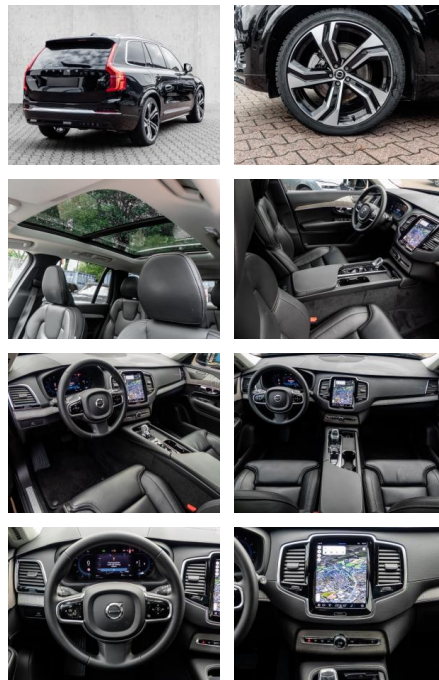

Ihr Ansprechpartner

Herr Karl Christian John
E-Mail: john@autohaus-john.de
Telefon: 04182 6375

Karl John e. K. Inh. Karl Christian John
Bremer Straße 32 - 21255 Tostedt - Tel.: 04182 / 6375

Volvo XC90 Plus Bright AWD B5 Diesel EU6d

MA05-4741-23 Angebotsnr.:

Erstzulassung:	Kilometer:	Farbe:	Leistung:	Kraftstoffart:
01.03.2023	25.429	Schwarz	173 kW / 235 PS	Diesel

PREIS
58.160 €

FINANZIERUNGSBEISPIEL

Laufzeit: 72 Monate   Anzahlung: 30 %
Basis-Finanzierung:*   Mtl. Rate:
Zielraten-Finanzierung:**   **374 €**

* Basisfinanzierung: Anzahlung: 17.448 Euro, Laufzeit: 72 Monate, Nettodarlehen: 40.712 Euro, Gesamtbetrag: 65.476 Euro, Zinssätze: 5.83% Sollz. (gebunden), 5.99% eff.
** Zielratenfinanzierung: Anzahlung: 17.448 Euro, Laufzeit: 72 Monate, Nettodarlehen: 40.712 Euro, Zielrate: 29.080 Euro, Gesamtbetrag: 68.611 Euro, Zinssätze: 5.83% Sollz. (gebunden), 5.99% eff.,

Vermittlung für: Santander Konsumer Bank
Repräsentatives Beispiel gem. § 17 Abs. 4 PAngV. Diese Finanzierungsangebote sind Beispiele. Gerne ermitteln wir für Sie Ihr individuelles Angebot.

Ausstattung

Sicherheit

- PDC Park Distance Control hinten
- Anti-Blockiersystem ABS
- Antischlupfregelung ASC+T
- elektronische Stabilitätskontrolle (ESP / DSP)
- Servolenkung
- Regensensor
- Wegfahrsperre
- Kindersitzbefestigung
- Allrad
- PDC Park Distance Control vorne
- **ABS**
- Airbag
- Beifahrer-Airbag
- Wegfahrsperre
- Seitenairbags
- ESP
- Reifendruckkontrolle
- Traktionskontrolle
- Kindersitze integriert

- Kopfairbag
- Knieairbag
- Kindersitzbefestigung
- Pannenset
- Notrad
- **Entertainment: Navigationssystem**
- Soundsystem
- Radio
- USB-Anschluss
- Harman-Kardon
- Android Auto
- DAB
- Induktionsladen für Smartphones

Multimedia

- Radio
- el. Sitzverstellung
- Navigation mit Bildschirm

Komfort

- Zentralverriegelung
- Bordcomputer
- **Klimaautomatik**
- Servolenkung
- Zentralverriegelung
- Elektrischer Fensterheber
- Lederausstattung
- Sitzheizung
- Elektrische Aussenspiegel
- Teilbare Rucksitzlehne
- Tempomat
- Standheizung
- Multifunktionslenkrad
- Keyless Go Startfunktion
- Elektrische Sitze
- Innenspiegel autom. abblendbar
- Mittelarmlehne
- Innenraumfilter
- Lenksäule einstellbar
- Heckrolle

STÄNDIG ÜBER 15.000 FAHRZEUGE IM BESTAND!