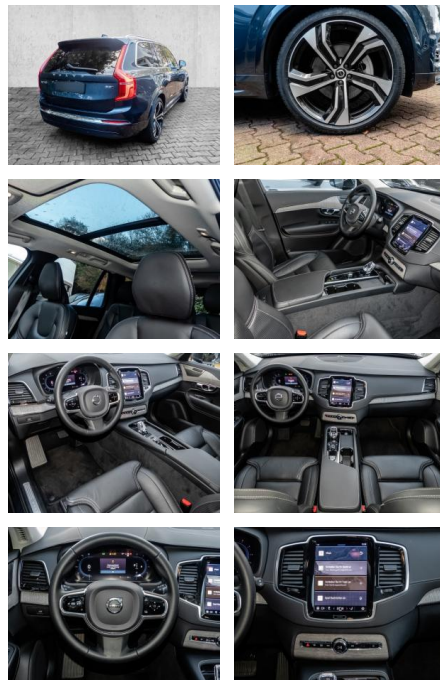

Ihr Ansprechpartner

Herr Karl Christian John
E-Mail: john@autohaus-john.de
Telefon: 04182 6375

Karl John e. K. Inh. Karl Christian John
Bremer Straße 32 - 21255 Tostedt - Tel.: 04182 / 6375

Volvo XC90 Ultimate Bright AWD B5 Diesel EU6d

MA05-4700-23 Angebotsnr.:

Erstzulassung:	Kilometer:	Farbe:	Leistung:	Kraftstoffart:
01.03.2023	27.181	Blau	173 kW / 235 PS	Diesel

PREIS
62.280 €

FINANZIERUNGSBEISPIEL

Laufzeit: 72 Monate   Anzahlung: 30 %
Basis-Finanzierung:*   Mtl. Rate:
Zielraten-Finanzierung:**   **401 €**

* Basisfinanzierung: Anzahlung: 18.684 Euro, Laufzeit: 72 Monate, Nettodarlehen: 43.596 Euro, Gesamtbetrag: 70.114 Euro, Zinssätze: 5.83% Sollz. (gebunden), 5.99% eff.
** Zielratenfinanzierung: Anzahlung: 18.684 Euro, Laufzeit: 72 Monate, Nettodarlehen: 43.596 Euro, Zielrate: 31.140 Euro, Gesamtbetrag: 73.472 Euro, Zinssätze: 5.83% Sollz. (gebunden), 5.99% eff.,

Vermittlung für: Santander Konsumer Bank
Repräsentatives Beispiel gem. § 17 Abs. 4 PAngV. Diese Finanzierungsangebote sind Beispiele. Gerne ermitteln wir für Sie Ihr individuelles Angebot.

Ausstattung

Sicherheit

- PDC Park Distance Control hinten
- Anti-Blockiersystem ABS
- Antischlupfregelung ASC+T
- elektronische Stabilitätskontrolle (ESP / DSP)
- Servolenkung
- Regensensor
- Wegfahrsperre
- Kindersitzbefestigung
- Allrad
- PDC Park Distance Control vorne
- **ABS**
- Airbag
- Beifahrer-Airbag
- Wegfahrsperre
- Seitenairbags
- ESP
- Reifendruckkontrolle
- Traktionskontrolle
- Kindersitze integriert

- Kopfairbag
- Knieairbag
- Kindersitzbefestigung
- Pannenset
- Notrad
- **Entertainment: Navigationssystem**
- Soundsystem
- Radio
- USB-Anschluss
- Android Auto
- DAB
- Bowers & Wilkins
- Induktionsladen für Smartphones

Multimedia

- Radio
- el. Sitzverstellung
- Navigation mit Bildschirm
- Head UP Display

Komfort

- Zentralverriegelung
- Bordcomputer
- **Klimaautomatik**
- Servolenkung
- Zentralverriegelung
- Elektrischer Fensterheber
- Lederausstattung
- Sitzheizung
- Elektrische Aussenspiegel
- Teilbare Rucksitzlehne
- Tempomat
- Standheizung
- Multifunktionslenkrad
- Keyless Go Startfunktion
- Elektrische Sitze
- Innenspiegel autom. abblendbar
- Mittelarmlehne
- Innenraumfilter
- Lenksäule einstellbar
- Heckrolle

STÄNDIG ÜBER 15.000 FAHRZEUGE IM BESTAND!