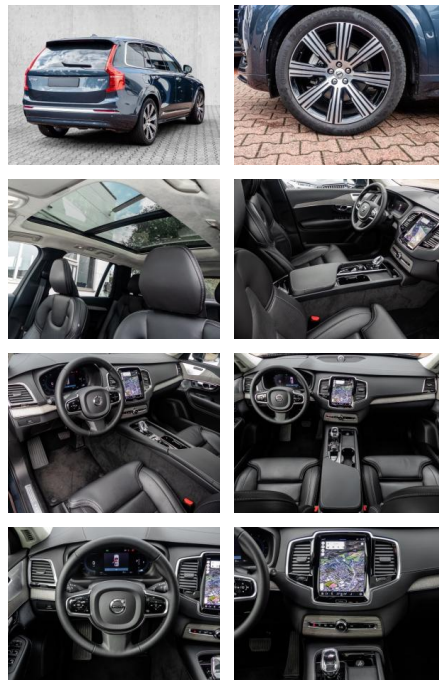

Ihr Ansprechpartner

Herr Karl Christian John
E-Mail: john@autohaus-john.de
Telefon: 04182 6375

Karl John e. K. Inh. Karl Christian John
Bremer Straße 32 - 21255 Tostedt - Tel.: 04182 / 6375

Volvo XC90 Ultimate Bright AWD B5 Diesel EU6d

MA05-4697-23 Angebotsnr.:

Erstzulassung:	Kilometer:	Farbe:	Leistung:	Kraftstoffart:
01.03.2023	25.309	Blau	173 kW / 235 PS	Diesel

PREIS
62.280 €

FINANZIERUNGSBEISPIEL

Laufzeit: 72 Monate   Anzahlung: 30 %
Basis-Finanzierung:*   Mtl. Rate:
Zielraten-Finanzierung:**   **401 €**

* Basisfinanzierung: Anzahlung: 18.684 Euro, Laufzeit: 72 Monate, Nettodarlehen: 43.596 Euro, Gesamtbetrag: 70.114 Euro, Zinssätze: 5.83% Sollz. (gebunden), 5.99% eff.
** Zielratenfinanzierung: Anzahlung: 18.684 Euro, Laufzeit: 72 Monate, Nettodarlehen: 43.596 Euro, Zielrate: 31.140 Euro, Gesamtbetrag: 73.472 Euro, Zinssätze: 5.83% Sollz. (gebunden), 5.99% eff.,

Vermittlung für: Santander Consumer Bank
Repräsentatives Beispiel gem. § 17 Abs. 4 PAngV. Diese Finanzierungsangebote sind Beispiele. Gerne ermitteln wir für Sie Ihr individuelles Angebot.

Ausstattung

Sicherheit

- PDC Park Distance Control hinten
- Anti-Blockiersystem ABS
- Antischlupfregelung ASC+T
- elektronische Stabilitätskontrolle (ESP / DSP)
- Servolenkung
- Regensensor
- Wegfahrsperre
- Kindersitzbefestigung
- Allrad
- PDC Park Distance Control vorne
- **ABS**
- Airbag
- Beifahrer-Airbag
- Wegfahrsperre
- Seitenairbags
- ESP
- Reifendruckkontrolle
- Traktionskontrolle
- Kindersitze integriert

- Kopfairbag
- Knieairbag
- Kindersitzbefestigung
- Pannenkitt
- Notrad
- **Entertainment: Navigationssystem**
- Soundsystem
- Radio
- USB-Anschluss
- Android Auto
- DAB
- Bowers & Wilkins
- Induktionsladen für Smartphones

Multimedia

- Radio
- el. Sitzverstellung
- Navigation mit Bildschirm
- Head UP Display

Komfort

- Zentralverriegelung
- Bordcomputer
- **Klimaautomatik**
- Servolenkung
- Zentralverriegelung
- Elektrischer Fensterheber
- Lederausstattung
- Sitzheizung
- Elektrische Aussenspiegel
- Teilbare Rucksitzlehne
- Tempomat
- Standheizung
- Multifunktionslenkrad
- Keyless Go Startfunktion
- Elektrische Sitze
- Innenspiegel autom. abblendbar
- Mittelarmlehne
- Innenraumfilter
- Lenksaeule einstellbar
- Heckrolle

STÄNDIG ÜBER 15.000 FAHRZEUGE IM BESTAND!