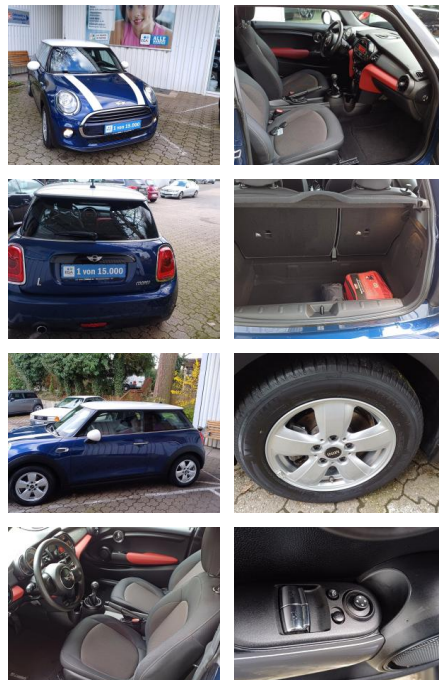

FL00-H6179H2Angebotsnr.:

Erstzulassung:	Kilometer:	Farbe:	Leistung:	Kraftstoffart:
07.04.2017	32.230	Blau	100 kW / 136 PS	Benzin

PREIS
14.800 €

FINANZIERUNGSBEISPIEL
Laufzeit: 72 Monate Anzahlung: 30 %
Basis-Finanzierung:* Mtl. Rate:
Zielraten-Finanzierung:** Mtl. **95 €**

- Park-Distance-Control (PDC)
- Klimaanlage
- LM-Felgen 5.5x15 (Heli Spoke)
- Zentralverriegelung mit Fernbedienung
- Außenspiegel-Paket
- Metallic-Lackierung
- AUF WUNSCH 1 SATZ GEBRAUCHTE WINTERRÄDER 490.-
- Dach und Spiegelklappen Weiß
- Dachhimmel Anthrazit
- Weiße Blinkleuchten
- Motorhauben streifen Weiß
- Colour Line Glowing Red