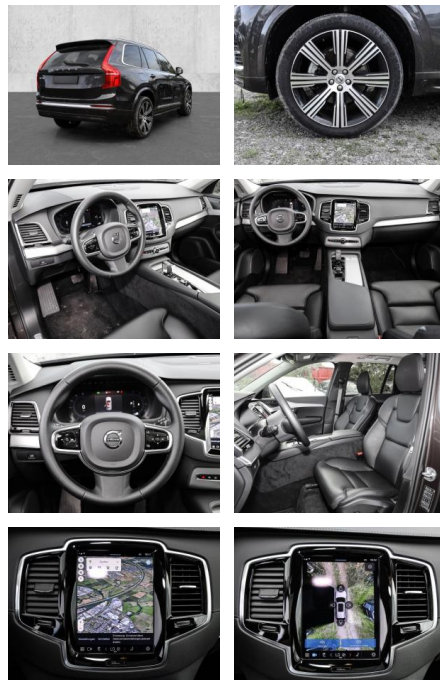

Ihr Ansprechpartner

Herr Karl Christian John
E-Mail: john@autohaus-john.de
Telefon: 04182 6375

Karl John e. K. Inh. Karl Christian John
Bremer Straße 32 - 21255 Tostedt - Tel.: 04182 / 6375

Volvo XC90 Plus Bright AWD B5 Diesel EU6d

MA05-4478-23 Angebotsnr.:

Erstzulassung:	Kilometer:	Farbe:	Leistung:	Kraftstoffart:
01.03.2023	17.337	Grau	173 kW / 235 PS	Diesel

PREIS
60.220 €

FINANZIERUNGSBEISPIEL

Laufzeit: 72 Monate   Anzahlung: 30 %
Basis-Finanzierung:*   Mtl. Rate:
Zielraten-Finanzierung:**   **388 €**

* Basisfinanzierung: Anzahlung: 18.066 Euro, Laufzeit: 72 Monate, Nettodarlehen: 42.154 Euro, Gesamtbetrag: 67.795 Euro, Zinssätze: 5.83% Sollz. (gebunden), 5.99% eff.
** Zielratenfinanzierung: Anzahlung: 18.066 Euro, Laufzeit: 72 Monate, Nettodarlehen: 42.154 Euro, Zielrate: 30.110 Euro, Gesamtbetrag: 71.042 Euro, Zinssätze: 5.83% Sollz. (gebunden), 5.99% eff.,

Vermittlung für: Santander Consumer Bank
Repräsentatives Beispiel gem. § 17 Abs. 4 PAngV. Diese Finanzierungsangebote sind Beispiele. Gerne ermitteln wir für Sie Ihr individuelles Angebot.

Ausstattung

Sicherheit

- PDC Park Distance Control hinten
- Anti-Blockiersystem ABS
- Antischlupfregelung ASC+T
- elektronische Stabilitätskontrolle (ESP / DSP)
- Servolenkung
- Regensensor
- Wegfahrsperre
- Kindersitzbefestigung
- Allrad
- PDC Park Distance Control vorne
- **ABS**
- Airbag
- Beifahrer-Airbag
- Wegfahrsperre
- Seitenairbags
- ESP
- Reifendruckkontrolle
- Traktionskontrolle
- Kindersitze integriert

- Kopfairbag
- Knieairbag
- Kindersitzbefestigung
- Pannenset
- Notrad
- **Entertainment: Navigationssystem**
- Soundsystem
- Radio
- USB-Anschluss
- Harman-Kardon
- Android Auto
- DAB
- Induktionsladen für Smartphones

Multimedia

- Radio
- el. Sitzverstellung
- Navigation mit Bildschirm

Komfort

- Zentralverriegelung
- Bordcomputer
- **Klimaautomatik**
- Servolenkung
- Zentralverriegelung
- Elektrischer Fensterheber
- Lederausstattung
- Sitzheizung
- Elektrische Aussenspiegel
- Teilbare Rucksitzlehne
- Tempomat
- Standheizung
- Multifunktionslenkrad
- Keyless Go Startfunktion
- Elektrische Sitze
- Innenspiegel autom. abblendbar
- Mittelarmlehne
- Innenraumfilter
- Lenksäule einstellbar
- Heckrolle

STÄNDIG ÜBER 15.000 FAHRZEUGE IM BESTAND!