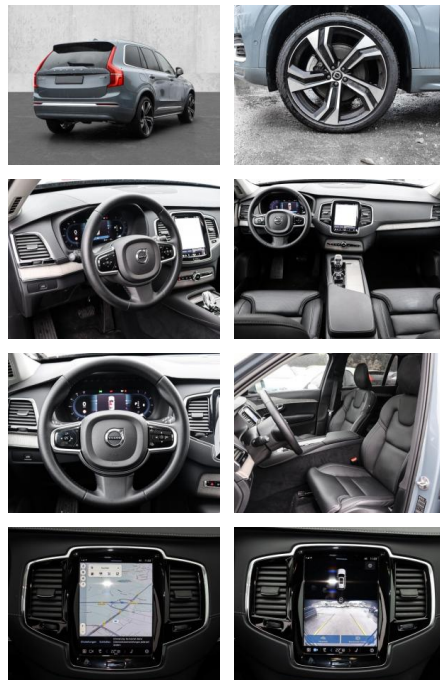

Ihr Ansprechpartner

Herr Alwin René John
E-Mail: alwin.john@autohaus-john.de
Telefon: 04182 6375

Karl John e. K. Inh. Karl Christian John
Bremer Straße 32 - 21255 Tostedt - Tel.: 04182 / 6375

Volvo XC90 Plus Bright AWD B5 Diesel EU6d

MA05-4486-23 Angebotsnr.:

Erstzulassung:	Kilometer:	Farbe:	Leistung:	Kraftstoffart:
01.03.2023	18.900	Grau	173 kW / 235 PS	Diesel

PREIS
59.190 €

FINANZIERUNGSBEISPIEL

Laufzeit: 72 Monate   Anzahlung: 30 %
Basis-Finanzierung:*   Mtl. Rate:
Zielraten-Finanzierung:**   **381 €**

* Basisfinanzierung: Anzahlung: 17.757 Euro, Laufzeit: 72 Monate, Nettodarlehen: 41.433 Euro, Gesamtbetrag: 66.636 Euro, Zinssätze: 5.83% Sollz. (gebunden), 5.99% eff.
** Zielratenfinanzierung: Anzahlung: 17.757 Euro, Laufzeit: 72 Monate, Nettodarlehen: 41.433 Euro, Zielrate: 29.595 Euro, Gesamtbetrag: 69.826 Euro, Zinssätze: 5.83% Sollz. (gebunden), 5.99% eff.,

Vermittlung für: Santander Consumer Bank
Repräsentatives Beispiel gem. § 17 Abs. 4 PAngV. Diese Finanzierungsangebote sind Beispiele. Gerne ermitteln wir für Sie Ihr individuelles Angebot.

Ausstattung

Sicherheit

- PDC Park Distance Control hinten
- Anti-Blockiersystem ABS
- Antischlupfregelung ASC+T
- elektronische Stabilitätskontrolle (ESP / DSP)
- Servolenkung
- Regensensor
- Wegfahrsperre
- Kindersitzbefestigung
- Allrad
- PDC Park Distance Control vorne
- **ABS**
- Airbag
- Beifahrer-Airbag
- Wegfahrsperre
- Seitenairbags
- ESP
- Reifendruckkontrolle
- Traktionskontrolle
- Kindersitze integriert

- Kopfairbag
- Knieairbag
- Kindersitzbefestigung
- Pannenset
- Notrad
- **Entertainment: Navigationssystem**
- Soundsystem
- Radio
- USB-Anschluss
- Harman-Kardon
- Android Auto
- DAB
- Induktionsladen für Smartphones

Multimedia

- Radio
- el. Sitzverstellung
- Navigation mit Bildschirm

Komfort

- Zentralverriegelung
- Bordcomputer
- **Klimaautomatik**
- Servolenkung
- Zentralverriegelung
- Elektrischer Fensterheber
- Lederausstattung
- Sitzheizung
- Elektrische Aussenspiegel
- Teilbare Rucksitzlehne
- Tempomat
- Standheizung
- Multifunktionslenkrad
- Keyless Go Startfunktion
- Elektrische Sitze
- Innenspiegel autom. abblendbar
- Mittelarmlehne
- Innenraumfilter
- Lenksäule einstellbar
- Heckrolle

STÄNDIG ÜBER 15.000 FAHRZEUGE IM BESTAND!