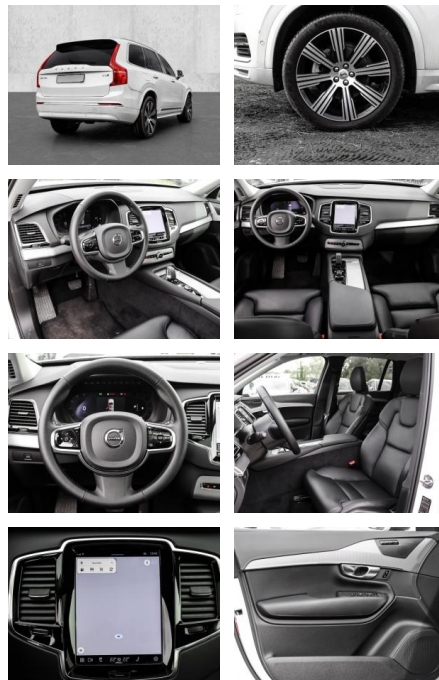

Ihr Ansprechpartner

Herr Karl Christian John
E-Mail: john@autohaus-john.de
Telefon: 04182 6375

Karl John e. K. Inh. Karl Christian John
Bremer Straße 32 - 21255 Tostedt - Tel.: 04182 / 6375

Volvo XC90 Plus Bright AWD B5 Diesel EU6d

MA05-4474-23 Angebotsnr.:

Erstzulassung:	Kilometer:	Farbe:	Leistung:	Kraftstoffart:
01.03.2023	19.076	Weiß	173 kW / 235 PS	Diesel

PREIS
59.190 €

FINANZIERUNGSBEISPIEL

Laufzeit: 72 Monate   Anzahlung: 30 %
Basis-Finanzierung:*   Mtl. Rate:
Zielraten-Finanzierung:**   **381 €**

* Basisfinanzierung: Anzahlung: 17.757 Euro, Laufzeit: 72 Monate, Nettodarlehen: 41.433 Euro, Gesamtbetrag: 66.636 Euro, Zinssätze: 5.83% Sollz. (gebunden), 5.99% eff.
** Zielratenfinanzierung: Anzahlung: 17.757 Euro, Laufzeit: 72 Monate, Nettodarlehen: 41.433 Euro, Zielrate: 29.595 Euro, Gesamtbetrag: 69.826 Euro, Zinssätze: 5.83% Sollz. (gebunden), 5.99% eff.,

Vermittlung für: Santander Consumer Bank
Repräsentatives Beispiel gem. § 17 Abs. 4 PAngV. Diese Finanzierungsangebote sind Beispiele. Gerne ermitteln wir für Sie Ihr individuelles Angebot.

Ausstattung

Sicherheit

- PDC Park Distance Control hinten
- Anti-Blockiersystem ABS
- Antischlupfregelung ASC+T
- elektronische Stabilitätskontrolle (ESP / DSP)
- Servolenkung
- Regensensor
- Wegfahrsperre
- Kindersitzbefestigung
- Allrad
- PDC Park Distance Control vorne
- **ABS**
- Airbag
- Beifahrer-Airbag
- Wegfahrsperre
- Seitenairbags
- ESP
- Reifendruckkontrolle
- Traktionskontrolle
- Kindersitze integriert

- Kopfairbag
- Knieairbag
- Kindersitzbefestigung
- Pannenset
- Notrad
- **Entertainment: Navigationssystem**
- Soundsystem
- Radio
- USB-Anschluss
- Harman-Kardon
- Android Auto
- DAB
- Induktionsladen für Smartphones

Multimedia

- Radio
- el. Sitzverstellung
- Navigation mit Bildschirm

Komfort

- Zentralverriegelung
- Bordcomputer
- **Klimaautomatik**
- Servolenkung
- Zentralverriegelung
- Elektrischer Fensterheber
- Lederausstattung
- Sitzheizung
- Elektrische Aussenspiegel
- Teilbare Rucksitzlehne
- Tempomat
- Standheizung
- Multifunktionslenkrad
- Keyless Go Startfunktion
- Elektrische Sitze
- Innenspiegel autom. abblendbar
- Mittelarmlehne
- Innenraumfilter
- Lenksäule einstellbar
- Heckrolle

STÄNDIG ÜBER 15.000 FAHRZEUGE IM BESTAND!