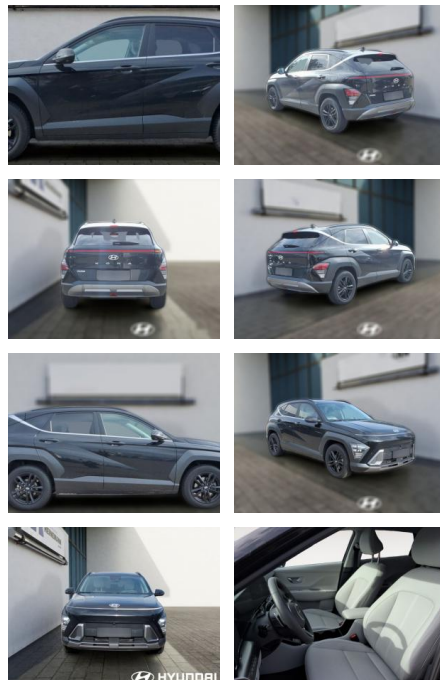

HE03-443251_001 Gebotsnr.:

Erstzulassung:	Kilometer:	Farbe:	Leistung:	Kraftstoffart:
01.07.2023	16.898	Schwarz	146 kW / 199 PS	Benzin

PREIS	FINANZIERUNGSBEISPIEL	
32.090 €	Laufzeit: 72 Monate	Anzahlung: 30 %
	Basis-Finanzierung:**	Mtl. Rate:
	Zielraten-Finanzierung:**	207 €