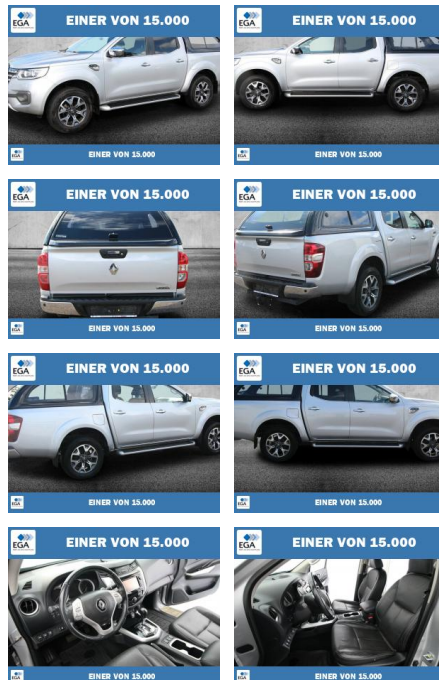

Ihr Ansprechpartner

Herr Alwin René John
E-Mail: alwin.john@autohaus-john.de
Telefon: 04182 6375

Karl John e. K. Inh. Karl Christian John
Bremer Straße 32 - 21255 Tostedt - Tel.: 04182 / 6375

Renault Alaskan 2.3 dCi 190 Intens Double Cab

PW01-01853-7Angebotnr.:

Erstzulassung:	Kilometer:	Farbe:	Leistung:	Kraftstoffart:
01.03.2018	123.518	Silber	140 kW / 190 PS	Diesel

PREIS	FINANZIERUNGSBEISPIEL	
26.590 €	Laufzeit: 72 Monate	Anzahlung: 30 %
	Basis-Finanzierung:**	Mtl. Rate:
	Zielraten-Finanzierung:**	171 €