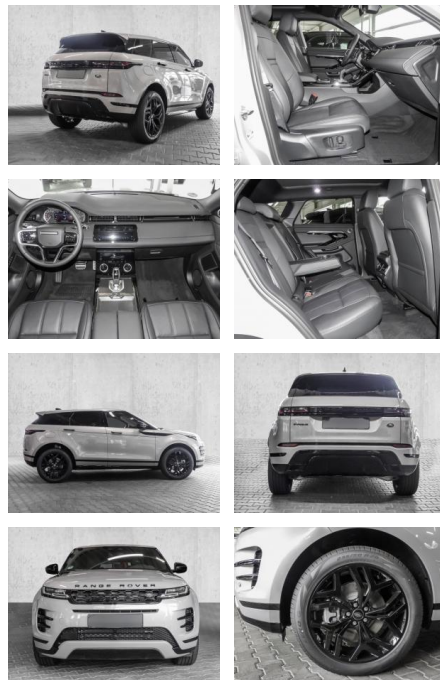

MA05-fr173420Angebotsnr.:

Erstzulassung:	Kilometer:	Farbe:	Leistung:	Kraftstoffart:
01.07.2023	5.600	Silber	120 kW / 163 PS	Diesel

PREIS
48.460 €

FINANZIERUNGSBEISPIEL

Laufzeit: 72 Monate Anzahlung: 30 %
Basis-Finanzierung:* Mtl. Rate:
Zielraten-Finanzierung:** **312 €**