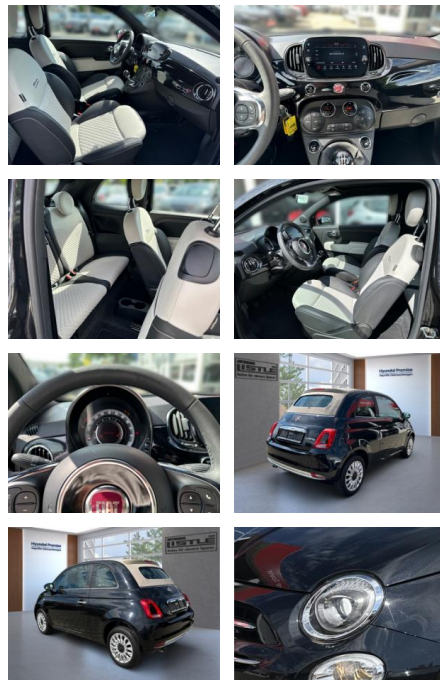

AL33-43246L **Angebotsnr.:**

Erstzulassung:	Kilometer:	Farbe:	Leistung:	Kraftstoffart:
01.08.2021	10.663		52 kW / 71 PS	Hybrid

PREIS
16.640 €

FINANZIERUNGSBEISPIEL
Laufzeit: 72 Monate Anzahlung: 30 %
Basis-Finanzierung:* Mtl. Rate:
Zielraten-Finanzierung:** **107 €**