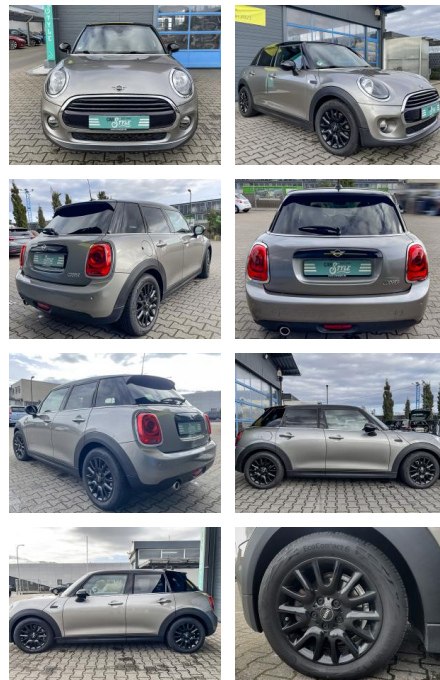

Ihr Ansprechpartner

Herr Karl Christian John
 E-Mail: john@autohaus-john.de
 Telefon: 04182 6375

Karl John e. K. Inh. Karl Christian John
 Bremer Straße 32 - 21255 Tostedt - Tel.: 04182 / 6375

MINI Cooper 1.5 PEPPER SHZ PDC LEDER

CS01-FO2412440 **Abgebotnr.:**

Erstzulassung:	Kilometer:	Farbe:	Leistung:	Kraftstoffart:
29.08.2019	67.900	grau	100 kW / 136 PS	Benzin

PREIS
17.370 €

FINANZIERUNGSBEISPIEL

Laufzeit: 72 Monate Anzahlung: 30 %
 Basis-Finanzierung:* Mtl. Rate:
 Zielraten-Finanzierung:** **112 €**

Besonderheiten

- Park-Distance-Control (PDC)
- Sportsitze vorn
- LM-Felgen 6.5x16 (Victory Spoke. Schwarz)
- Vorrüstung Mobiltelefon/Handy mit Bluetooth-Schnittstelle
- Multifunktion für Lenkrad
- Audio-Navigationssystem Professional
- Sitzheizung vorn
- Ausstattungs-Paket: Pepper
- Ambiente-Beleuchtung
- Verkauf im Kundenauftrag