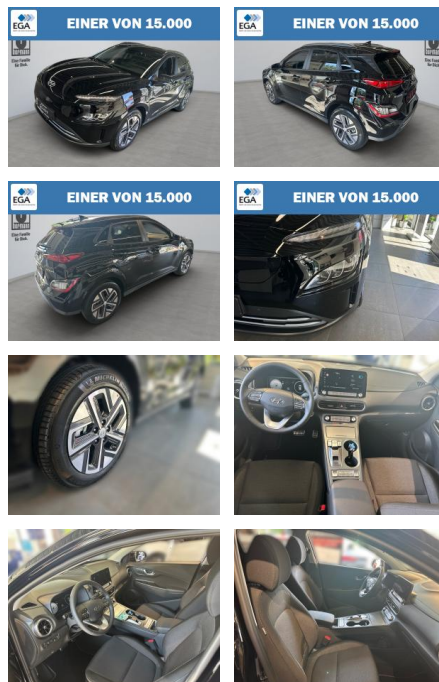

Hyundai Kona ADVANTAGE-Paket Navi+PDC+LED

AB27-CE1809-11165268r..

Erstzulassung:	Kilometer:	Farbe:	Leistung:	Kraftstoffart:	Reichweite elektr. (WLTP)
28.08.2023	9.600	Schwarz	100 kW / 136 PS	Elektro	305 km