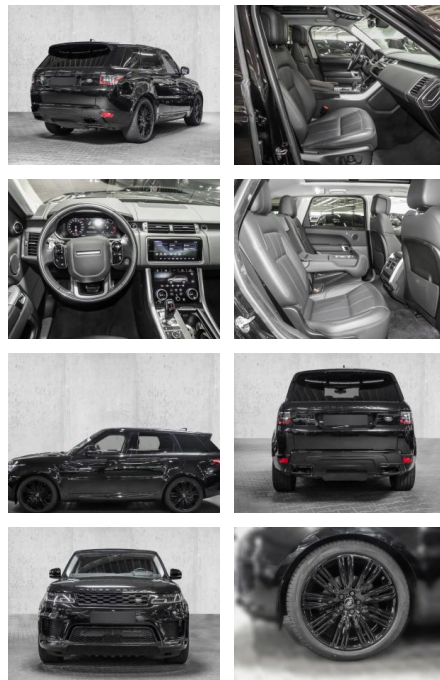

MA05-fr27585-Angebotsnr.:

Erstzulassung:	Kilometer:	Farbe:	Leistung:	Kraftstoffart:
01.05.2020	35.828	Schwarz	225 kW / 306 PS	Diesel

PREIS	FINANZIERUNGSBEISPIEL
63.400 €	Laufzeit: 72 Monate Anzahlung: 30 % Basis-Finanzierung:* Mtl. Rate: Zielraten-Finanzierung:** 408 €