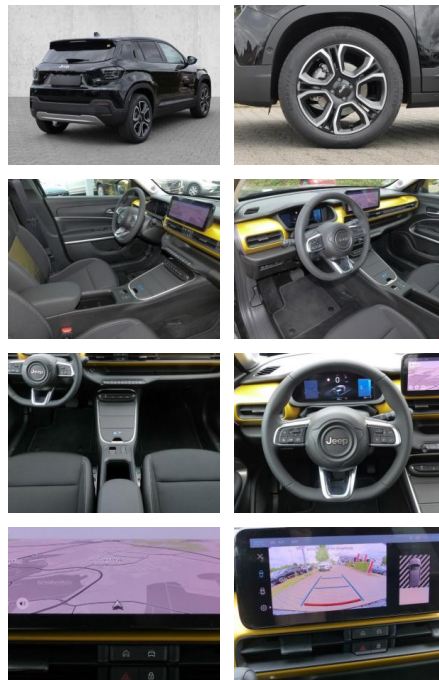

Ihr Ansprechpartner

Herr Karl Christian John
E-Mail: john@autohaus-john.de
Telefon: 04182 6375

Karl John e. K. Inh. Karl Christian John
Bremer Straße 32 - 21255 Tostedt - Tel.: 04182 / 6375

Jeep Avenger SUMMIT INFOTAINMENT-PAKET

MA05-22495580 Angebotsnr.:

Erstzulassung:	Kilometer:	Farbe:	Leistung:	Kraftstoffart:
01.05.2023	12.999	Schwarz	115 kW / 156 PS	Elektro

PREIS
29.270 €

FINANZIERUNGSBEISPIEL
Laufzeit: 72 Monate   Anzahlung: 30 %
Basis-Finanzierung:*   Mtl. Rate:
Zielraten-Finanzierung:** **188 €**

* Basisfinanzierung: Anzahlung: 8.781 Euro, Laufzeit: 72 Monate, Nettodarlehen: 20.489 Euro, Gesamtbetrag: 32.952 Euro, Zinssätze: 5.83% Sollz. (gebunden), 5.99% eff.
** Zielratenfinanzierung: Anzahlung: 8.781 Euro, Laufzeit: 72 Monate, Nettodarlehen: 20.489 Euro, Zielrate: 14.635 Euro, Gesamtbetrag: 34.530 Euro, Zinssätze: 5.83% Sollz. (gebunden), 5.99% eff.,
Vermittlung für: Santander Consumer Bank
Repräsentatives Beispiel gem. § 17 Abs. 4 PAngV. Diese Finanzierungsangebote sind Beispiele. Gerne ermitteln wir für Sie Ihr individuelles Angebot.

Ausstattung

Sicherheit

- PDC Park Distance Control hinten
- Anti-Blockiersystem ABS
- Antischlupfregelung ASC+T
- elektronische Stabilitätskontrolle (ESP / DSP)
- Servolenkung
- Regensensor
- Wegfahrsperre
- Kindersitzbefestigung
- PDC Park Distance Control vorne
- **ABS**
- Airbag
- Beifahrer-Airbag
- Wegfahrsperre
- ESP
- Antriebsschlupfregelung
- Reifendruckkontrolle
- Traktionskontrolle
- Kindersitzbefestigung
- Pannenset

Entertainment: Navigationssystem

- CD
- Kommunikationspaket
- Radio
- AUX-In
- USB-Anschluss
- MP3
- Bluetooth
- Freisprecheinrichtung
- Apple CarPlay
- Android Auto
- DAB
- Touchscreen
- Induktionsladen für Smartphones

Multimedia

- Radio
- CD Radio
- Navigation mit Bildschirm
- MP3 Anschluss

Bluetooth

Komfort

- Zentralverriegelung
- Bordcomputer
- **Klimaautomatik**
- Servolenkung
- Zentralverriegelung
- Elektrischer Fensterheber
- Sitzheizung
- Elektrische Aussenspiegel
- Tempomat
- Multifunktionslenkrad
- Keyless Go Startfunktion
- Innenspiegel autom. abblendbar
- Mittelarmlehne
- Lenksäule einstellbar
- ParkDistanceControl vorne und hinten
- Elektrische Heckklappe
- Beheizbare Frontscheibe
- Keyless Entry

STÄNDIG ÜBER 15.000 FAHRZEUGE IM BESTAND!