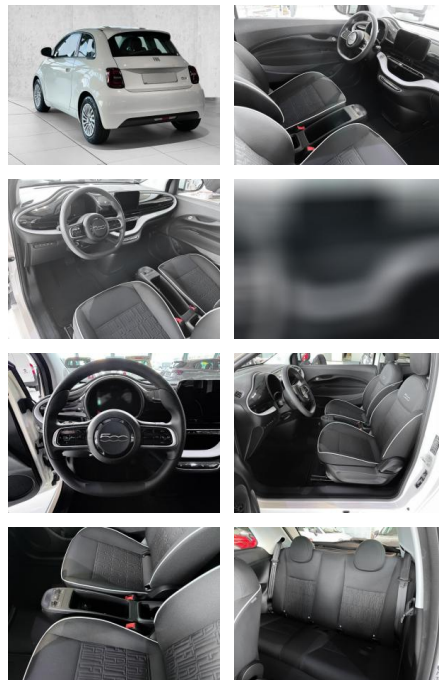

Ihr Ansprechpartner

Herr Karl Christian John
E-Mail: john@autohaus-john.de
Telefon: 04182 6375

Karl John e. K. Inh. Karl Christian John
Bremer Straße 32 - 21255 Tostedt - Tel.: 04182 / 6375

Fiat 500e Action Radio & Winter Paket, Apple

MA05-klma82120916

Erstzulassung:	Kilometer:	Farbe:	Leistung:	Kraftstoffart:
01.01.2023	6.500	Weiß	70 kW / 95 PS	Elektro

PREIS	FINANZIERUNGSBEISPIEL	
17.820 €	Laufzeit: 72 Monate	Anzahlung: 30 %
	Basis-Finanzierung:**	Mtl. Rate:
	Zielraten-Finanzierung:**	115 €

* Basisfinanzierung: Anzahlung: 5.346 Euro, Laufzeit: 72 Monate, Nettodarlehen: 12.474 Euro, Gesamtbetrag: 20.062 Euro, Zinssätze: 5.83% Sollz. (gebunden), 5.99% eff.
** Zielratenfinanzierung: Anzahlung: 5.346 Euro, Laufzeit: 72 Monate, Nettodarlehen: 12.474 Euro, Zielrate: 8.910 Euro, Gesamtbetrag: 21.022 Euro, Zinssätze: 5.83% Sollz. (gebunden), 5.99% eff.,
Vermittlung für: Santander Consumer Bank
Repräsentatives Beispiel gem. § 17 Abs. 4 PAngV. Diese Finanzierungsangebote sind Beispiele. Gerne ermitteln wir für Sie Ihr individuelles Angebot.

Ausstattung

Sicherheit

- Anti-Blockiersystem ABS
- Antischlupfregelung ASC+T
- elektronische Stabilitätskontrolle (ESP / DSP)
- Servolenkung
- Wegfahrsperre
- Kindersitzbefestigung
- **ABS**
- Airbag
- Beifahrer-Airbag
- Wegfahrsperre
- ESP
- Traktionskontrolle
- Kindersitzbefestigung
- Notrufsystem
- Pannenset
- **Entertainment: Radio**
- Telefonvorbereitung
- USB-Anschluss
- MP3

- Bluetooth
- Freisprecheinrichtung
- Apple CarPlay
- Android Auto
- Sprachsteuerung
- DAB
- Touchscreen
- Induktionsladen für Smartphones
- Musikstreaming
- •

Multimedia

- Radio
- MP3 Anschluss
- Bluetooth

Komfort

- Zentralverriegelung
- Bordcomputer
- **Klimaanlage**
- Servolenkung

- Zentralverriegelung
- Elektrischer Fensterheber
- Sitzheizung
- Teilbare Rücksitzlehne
- Multifunktionslenkrad
- Keyless Go Startfunktion
- Lenksaeule einstellbar
- **Sicht: LED-Tagfahrlicht**
- LED-Rueckleuchten
- Nebelscheinwerfer
- Aussenspiegel beheizbar
- •

Interieur

- Multifunktionslenkrad
- el. Fensterheber
- Sitzheizung

Exterieur

- metallic
- Nebelscheinwerfer

STÄNDIG ÜBER 15.000 FAHRZEUGE IM BESTAND!