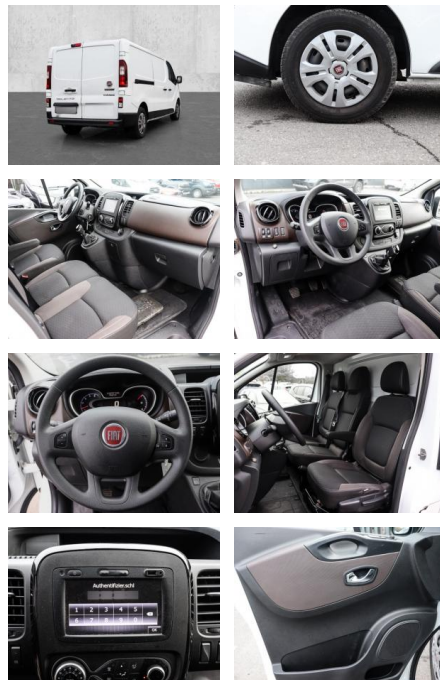

Ihr Ansprechpartner

Herr Karl Christian John
E-Mail: john@autohaus-john.de
Telefon: 04182 6375

Karl John e. K. Inh. Karl Christian John
Bremer Straße 32 - 21255 Tostedt - Tel.: 04182 / 6375

Fiat Talento Kasten L2H1 1,2t SX 2.0 Ecojet

MA05-5134230Angebotsnr.:

Erstzulassung:	Kilometer:	Farbe:	Leistung:	Kraftstoffart:
01.11.2020	61.834	Weiß	88 kW / 120 PS	Diesel

PREIS
17.560 €

FINANZIERUNGSBEISPIEL

Laufzeit: 72 Monate   Anzahlung: 30 %
Basis-Finanzierung:*   Mtl. Rate:
Zielraten-Finanzierung:** **113 €**

* Basisfinanzierung: Anzahlung: 5.268 Euro, Laufzeit: 72 Monate, Nettodarlehen: 12.292 Euro, Gesamtbetrag: 19.769 Euro, Zinssätze: 5.83% Sollz. (gebunden), 5.99% eff.
** Zielratenfinanzierung: Anzahlung: 5.268 Euro, Laufzeit: 72 Monate, Nettodarlehen: 12.292 Euro, Zielrate: 8.780 Euro, Gesamtbetrag: 20.716 Euro, Zinssätze: 5.83% Sollz. (gebunden), 5.99% eff.,

Vermittlung für: Santander Consumer Bank
Repräsentatives Beispiel gem. § 17 Abs. 4 PAngV. Diese Finanzierungsangebote sind Beispiele. Gerne ermitteln wir für Sie Ihr individuelles Angebot.

Ausstattung

Sicherheit

- Anti-Blockiersystem ABS
- elektronische Stabilitätskontrolle (ESP / DSP)
- Servolenkung
- Regensensor
- Wegfahrsperr
- **ABS**
- Airbag
- Beifahrer-Airbag
- Wegfahrsperr
- ESP
- **Entertainment: Navigationssystem**
- Radio
- Telefonvorbereitung
- USB-Anschluss
- MP3
- Bluetooth
- Freisprecheinrichtung
- **Qualität: Garantie**
- **Sonstiges: Schiebetür rechts**

Multimedia

- Radio
- Navigation mit Bildschirm
- MP3 Anschluss
- Bluetooth

Komfort

- Zentralverriegelung
- **Klimaautomatik**
- Servolenkung
- Zentralverriegelung
- Elektrischer Fensterheber
- Elektrische Aussenspiegel
- Tempomat
- Mittelarmlehne
- **Sicht: LED-Tagfahrlicht**
- Nebelscheinwerfer
- Aussenspiegel beheizbar
- Rückfahrkamera

Interieur

- el. Fensterheber

Exterieur

- Nebelscheinwerfer

Umwelt

- Partikelfilter

Weiteres

- Diesel
- Lichtsensor
- elektrische Aussenspiegel
- Start Stop Automatik
- **Getriebe 6-Gang**
- Sitzbezug / Polsterung: Stoff
- Reifen-Reparaturkit
- Rußpartikelfilter
- Schiebetür Lade-/Fahrgastraum rechts

STÄNDIG ÜBER 15.000 FAHRZEUGE IM BESTAND!