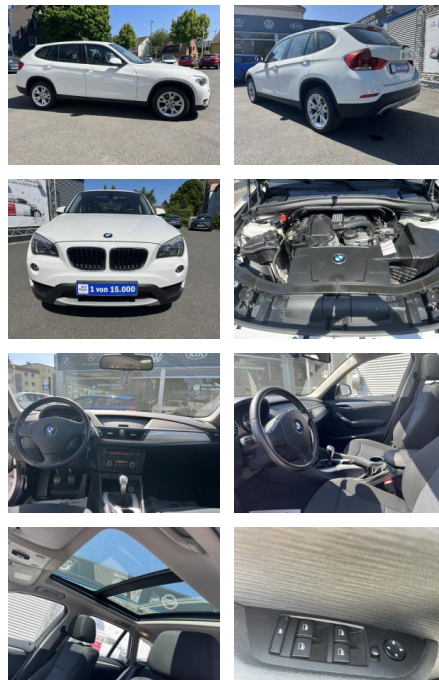

## BMW X1sDrive18i KLIMAAUTOM\*ELEKTR-PANORAMADACH\*...

AC00-VW00333Angebotsnr.:

Erstzulassung:	Kilometer:	Farbe:	Leistung:	Kraftstoffart:
13.03.2013	105.300	Weiß	110 kW / 150 PS	Benzin

**PREIS**  
**14.390 €**