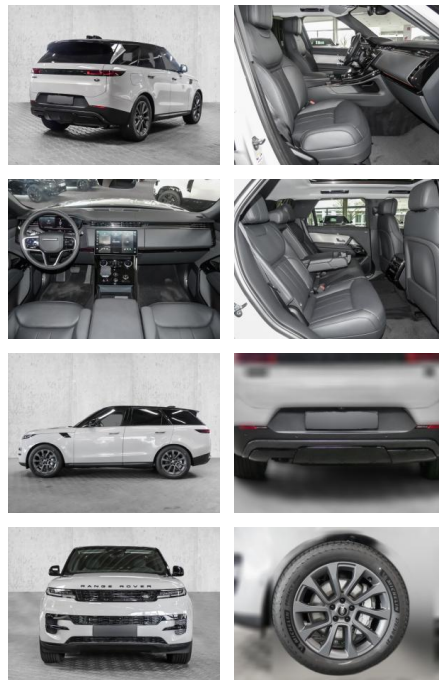

## Land Rover Range Rover Sport SE D300 Mild-Hybrid

MA05-fr171927Angebotsnr.:

Erstzulassung:	Kilometer:	Farbe:	Leistung:	Kraftstoffart:
01.04.2023	4.000	Grau	221 kW / 300 PS	Diesel

**PREIS**  
**100.650 €**

### Multimedia

- Radio
- el. Sitzverstellung
- MP3 Anschluss
- Bluetooth