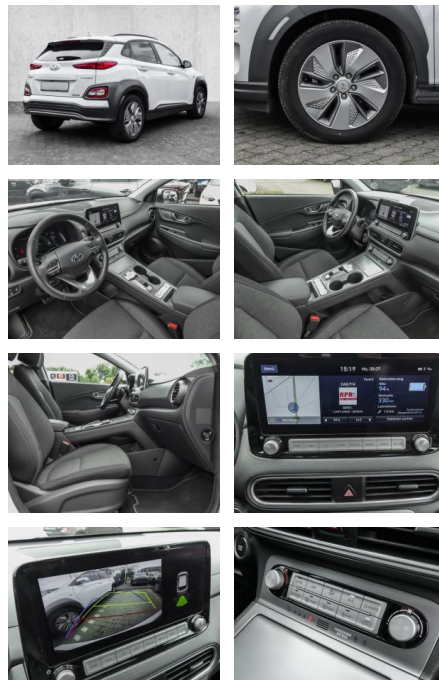

## Hyundai KONA Style Elektro 2WD Navi Soundsystem

MA05-J020609Angebotsnr.:

Erstzulassung:	Kilometer:	Farbe:	Leistung:	Kraftstoffart:
01.02.2021	22.837	Weiß	150 kW / 204 PS	Elektro

**PREIS**  
**25.200 €**

- Kindersitzbefestigung
- Notrufsystem
- Pannenset
- **Entertainment: Navigationssystem**
- Soundsystem
- Radio
- Telefonvorbereitung
- AUX-In
- USB-Anschluss
- MP3
- Bluetooth
- Freisprecheinrichtung
- Apple CarPlay
- Android Auto
- DAB
- Touchscreen
- Induktionsladen für Smartphones
- **Qualität: Garantie**
- **Sonstiges: Schiebedach**
- Metallic
- Alufelgen

### Multimedia

- Radio
- Navigation mit Bildschirm
- MP3 Anschluss
- Bluetooth