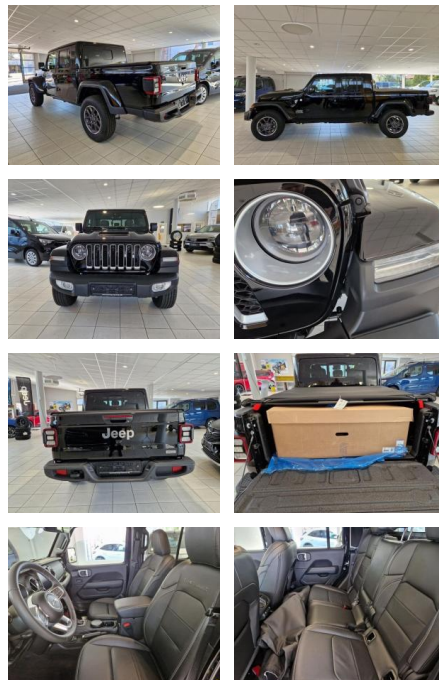

AH32-PL51178 **Angebotsnr.:**

Erstzulassung:	Kilometer:	Farbe:	Leistung:	Kraftstoffart:
01.04.2023	9.900	Schwarz	194 kW / 264 PS	Diesel

PREIS
59.900 €

FINANZIERUNGSBEISPIEL

Laufzeit: 72 Monate Anzahlung: 30 %
Basis-Finanzierung:* Mtl. Rate:
Zielraten-Finanzierung:** **385 €**