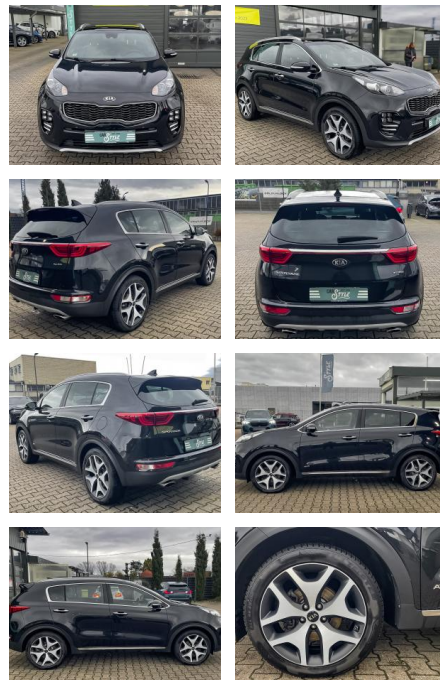

Ihr Ansprechpartner

Herr Karl Christian John
 E-Mail: john@autohaus-john.de
 Telefon: 04182 6375

Karl John e. K. Inh. Karl Christian John
 Bremer Straße 32 - 21255 Tostedt - Tel.: 04182 / 6375

Kia Sportage 1.6 GT Line 4WD PANO SHZ NAVI PDC

CS01-FO2304120 Angebotsnr.:

Erstzulassung:	Kilometer:	Farbe:	Leistung:	Kraftstoffart:
26.02.2019	109.000	Schwarz	130 kW / 177 PS	Benzin

PREIS
21.260 €

FINANZIERUNGSBEISPIEL
 Laufzeit: 72 Monate Anzahlung: 30 %
 Basis-Finanzierung:* Mtl. Rate:
 Zielraten-Finanzierung:** **137 €**