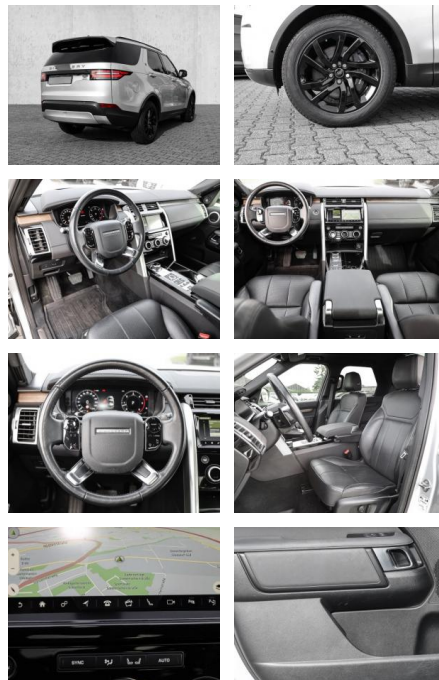

Ihr Ansprechpartner

Herr Karl Christian John
E-Mail: john@autohaus-john.de
Telefon: 04182 6375

Karl John e. K. Inh. Karl Christian John
Bremer Straße 32 - 21255 Tostedt - Tel.: 04182 / 6375

Land Rover Discovery 5 HSE SDV6 3.0 EU6d-T Allra...

MA05-1231-23 Angebotsnr.:

Erstzulassung:	Kilometer:	Farbe:	Leistung:	Kraftstoffart:
01.03.2019	102.997	Silber	225 kW / 306 PS	Diesel

PREIS
39.710 €

FINANZIERUNGSBEISPIEL

Laufzeit: 72 Monate   Anzahlung: 30 %
Basis-Finanzierung:*   Mtl. Rate:
Zielraten-Finanzierung:** **256 €**

* Basisfinanzierung: Anzahlung: 11.913 Euro, Laufzeit: 72 Monate, Nettodarlehen: 27.797 Euro, Gesamtbetrag: 44.705 Euro, Zinssätze: 5.83% Sollz. (gebunden), 5.99% eff.
** Zielratenfinanzierung: Anzahlung: 11.913 Euro, Laufzeit: 72 Monate, Nettodarlehen: 27.797 Euro, Zielrate: 19.855 Euro, Gesamtbetrag: 46.846 Euro, Zinssätze: 5.83% Sollz. (gebunden), 5.99% eff.,

Vermittlung für: Santander Konsumer Bank
Repräsentatives Beispiel gem. § 17 Abs. 4 PAngV. Diese Finanzierungsangebote sind Beispiele. Gerne ermitteln wir für Sie Ihr individuelles Angebot.

Ausstattung

Sicherheit

- PDC Park Distance Control hinten
- Anti-Blockiersystem ABS
- Antischlupfregelung ASC+T
- elektronische Stabilitätskontrolle (ESP / DSP)
- Servolenkung
- Regensensor
- Wegfahrsperrung
- Kindersitzbefestigung
- Allrad
- PDC Park Distance Control vorne
- **ABS**
- Airbag
- Beifahrer-Airbag
- Wegfahrsperrung
- Seitenairbags
- ESP
- Reifendruckkontrolle
- Traktionskontrolle
- Kopfairbag

- Kindersitzbefestigung
- Notrad
- **Entertainment: Soundsystem**
- Radio
- USB-Anschluss
- MP3
- Bluetooth
- DAB
- Meridian
- Touchscreen

Multimedia

- Radio
- el. Sitzverstellung
- MP3 Anschluss
- Head UP Display
- Bluetooth

Komfort

- Zentralverriegelung

- Bordcomputer
- **Servolenkung**
- Zentralverriegelung
- Lederausstattung
- Elektrische Aussenspiegel
- Teilbare Rucksitzlehne
- Tempomat
- Multifunktionslenkrad
- Keyless Go Startfunktion
- Elektrische Sitze
- Innenspiegel autom. abblendbar
- Mittelarmlehne
- Innenraumfilter
- Lenksaeule einstellbar
- ParkDistanceControl vorne und hinten
- Elektrische Heckklappe
- Keyless Entry
- Memory Sitze
- Ambientebeleuchtung
- Lederlenkrad
- Klimaautomatik-2-Zonen

STÄNDIG ÜBER 15.000 FAHRZEUGE IM BESTAND!