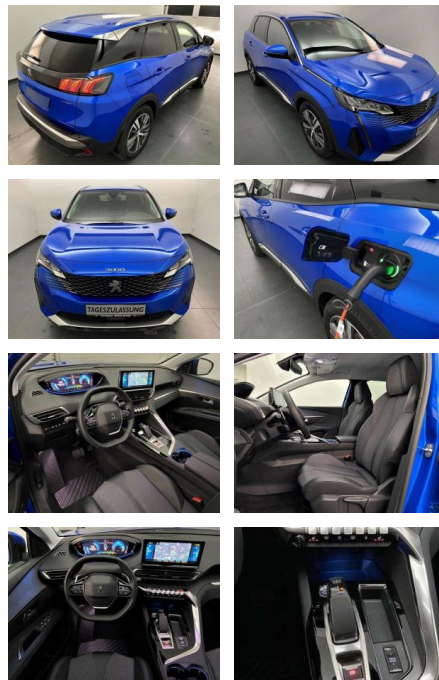

AW48-6739_1546gebotsnr.:

| Erstzulassung: | Kilometer: | Farbe: | Leistung: | Kraftstoffart: |
|----------------|------------|--------|-----------------|----------------|
| 01.11.2022 | 5.395 | Blau | 165 kW / 224 PS | Benzin |

- Anti-Blockiersystem ABS

Multimedia

- Radio

Weiteres

- Getriebe: 8-Stufen-Automatikgetriebe EAT8 Lackierung: Sonderlackierung Vertigo Blau Räder: Leichtmetallfelgen ""Detroit"" 18""
- zweifarbig mit Grau mit Reifen 225/55 R 18 Klimaautomatik (2-Zonen)
- mit Aktivkohlefilter getrennt regelbar für Fahrer und Beifahrer Sitze: Sitzheizung vorn - einstellbar in 3 Stufen Polster: Stoff/Kunstleder (Colyn) in Schwarz mit Ziernähten in Mint Keyless-System schlüsselloses Zugangs- und Startsystem LED-Scheinwerfer LED-Heckleuchten mit 3D-Effekt