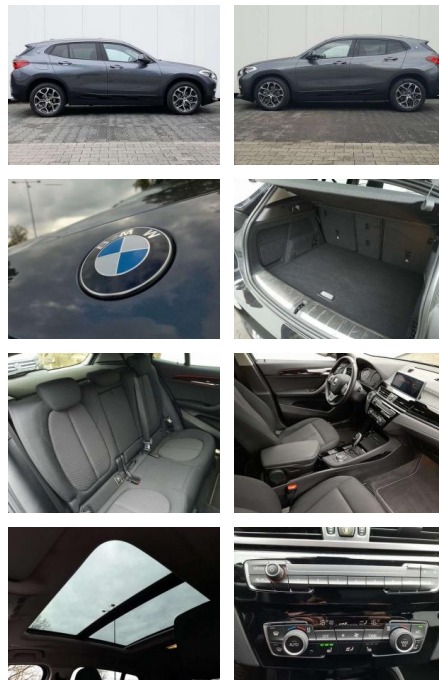

Ihr Ansprechpartner

Herr Alwin René John

E-Mail: alwin.john@autohaus-john.de

Telefon: 04182 6375

Karl John e. K. Inh. Karl Christian John
Bremer Straße 32 - 21255 Tostedt - Tel.: 04182 / 6375

BMW X2 X2 sDrive18d Aut.

AP08-309619 **Angebotsnr.:**

Erstzulassung:	Kilometer:	Farbe:	Leistung:	Kraftstoffart:	Verbr. komb.	CO2-Emission	CO2-Klasse (WLTP)
01.11.2021	25.700	Grau	110 kW / 150 PS	Benzin	5,3 l/100km	138 g/km	E

PREIS
35.070 €

FINANZIERUNGSBEISPIEL

Laufzeit: 72 Monate   Anzahlung: 30 %
Basis-Finanzierung:*   Mtl. Rate:
Zielraten-Finanzierung:** **226 €**

* Basisfinanzierung: Anzahlung: 10.521 Euro, Laufzeit: 72 Monate, Nettodarlehen: 24.549 Euro, Gesamtbetrag: 39.481 Euro, Zinssätze: 5.83% Sollz. (gebunden), 5.99% eff.
** Zielratenfinanzierung: Anzahlung: 10.521 Euro, Laufzeit: 72 Monate, Nettodarlehen: 24.549 Euro, Zielrate: 17.535 Euro, Gesamtbetrag: 41.372 Euro, Zinssätze: 5.83% Sollz. (gebunden), 5.99% eff.,

Vermittlung für: Santander Konsumer Bank
Repräsentatives Beispiel gem. § 17 Abs. 4 PAngV. Diese Finanzierungsangebote sind Beispiele. Gerne ermitteln wir für Sie Ihr individuelles Angebot.

Ausstattung

Sicherheit

- Anti-Blockiersystem ABS

Multimedia

- Radio

Weiteres

- Diesel
- 18" Leichtmetallfelgen Y-Speiche 579 Panorama Glasdach
- elektrisch LED-Scheinwerfer mit erweiter. Umfängen Sitzheizung Navigation Park Distance Control (PDC)
- vorn+hinten Parking Assistant Klimaautomatik mit 2-Zonenregelung Geschwindigkeitsregelung mit Bremspunkt. Innenspiegel automatisch abblendend Außenspiegel el. verstell.- u. beheizbar Bluetooth Radiozubehör: DAB-Tuner (DAB+fähig) Telefon: Telefonie mit Wireless Charging Lenkrad:

- elektromechanisch Paket: Ablagenpaket Media Sitze: Beifahrersitz höhenverstellbar Lenksäulenverstellung mechanisch Wärmeschutzverglasung Schiebedach ConnectedDrive Services Warndreieck mit Erste-Hilfe-Set TeleServices Sicherheitsgurte (Dreipunkt) vorne/hint. Servotronic Zentralverriegelung m. Funkfernbedienung Räderzubehör: Reifendruck-Kontrolle Räderzubehör: Radsicherungsschrauben Remote Services Regensensor und aut. Fahrlichtsteuerung Steckdose (12 V) Polster: Stoff Grid Kopfstützen (5) vorne und hinten Auto Start-/Stop Funktion Armauflage vorn Airbag: Kopfairbag 1. und 2. Sitzreihe Airbag: Beifahrerairbag-Deaktivierung Airbag: 2 Seitenairbags vorne Airbag für Fahrer und Beifahrer Active Guard Ablagemöglichkeiten ABS Räderzubehör: