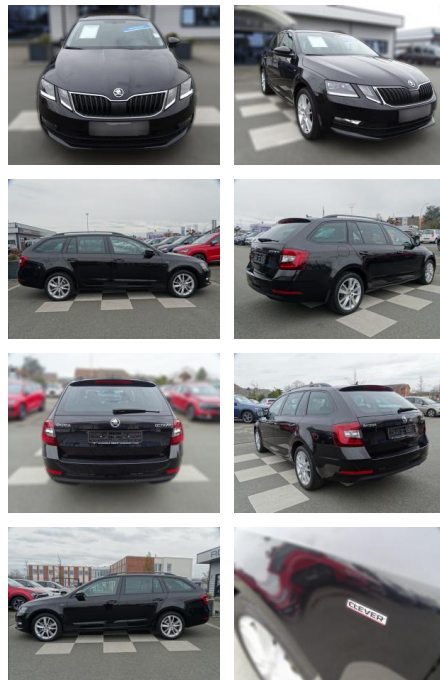

Ihr Ansprechpartner

Herr Alwin René John
E-Mail: alwin.john@autohaus-john.de
Telefon: 04182 6375

Karl John e. K. Inh. Karl Christian John
Bremer Straße 32 - 21255 Tostedt - Tel.: 04182 / 6375

Skoda Octavia 1.0TSI / Clever / DSG / LED /

RA00-20526 **Angebotsnr.:**

Erstzulassung:	Kilometer:	Farbe:	Leistung:	Kraftstoffart:
01.02.2018	68.216	Schwarz	85 kW / 116 PS	Benzin

PREIS
21.480 €

FINANZIERUNGSBEISPIEL

Laufzeit: 72 Monate Anzahlung: 30 %
Basis-Finanzierung:* Mtl. Rate:
Zielraten-Finanzierung:** **138 €**