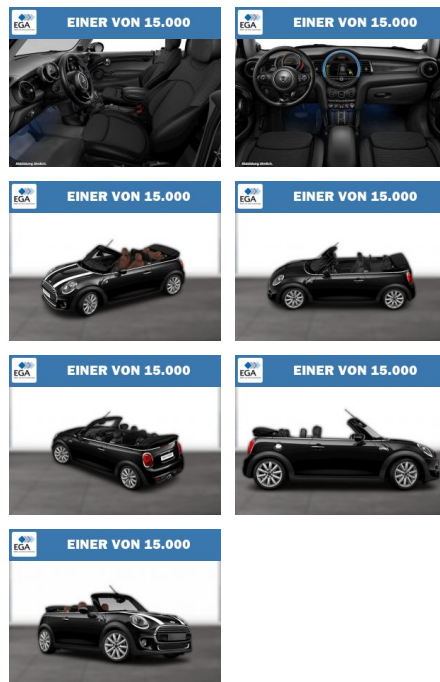

WG08-207673 Angebotsnr.:

Erstzulassung:	Kilometer:	Farbe:	Leistung:	Kraftstoffart:
01.06.2019	58.330	Schwarz	141 kW / 192 PS	Benzin

PREIS	FINANZIERUNGSBEISPIEL	
26.940 €	Laufzeit: 72 Monate Basis-Finanzierung:* Mtl. Rate: Zielraten-Finanzierung:** 173 €	Anzahlung: 30 % * Basisfinanzierung: Anzahlung: 8.082 Euro, Laufzeit: 72 Monate, Nettodarlehen: 18.858 Euro, Gesamtbetrag: 30.329 Euro, Zinssätze: 5.83% Sollz. (gebunden), 5.99% eff. ** Zielratenfinanzierung: Anzahlung: 8.082 Euro, Laufzeit: 72 Monate, Nettodarlehen: 18.858 Euro, Zielrate: 13.470 Euro, Gesamtbetrag: 31.781 Euro, Zinssätze: 5.83% Sollz. (gebunden), 5.99% eff., Vermittlung für: Santander Consumer Bank Repräsentatives Beispiel gem. § 17 Abs. 4 PAngV. Diese Finanzierungsangebote sind Beispiele. Gerne ermitteln wir für Sie Ihr individuelles Angebot.