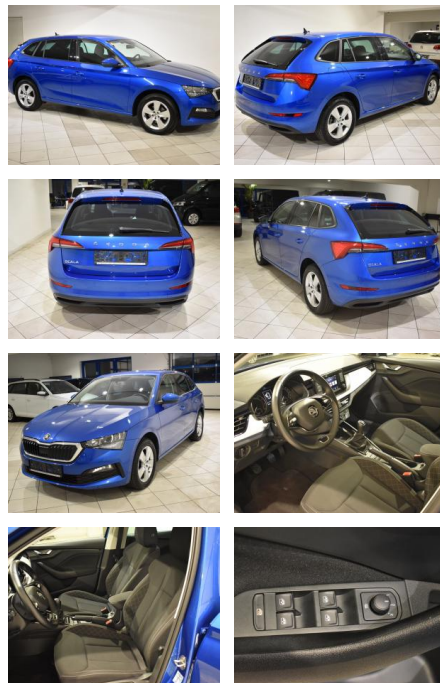

AH44-ATS8817Angebotsnr.:

Erstzulassung:	Kilometer:	Farbe:	Leistung:	Kraftstoffart:
18.06.2021	20.132	Blau	110 kW / 150 PS	Benzin

PREIS
21.800 €

FINANZIERUNGSBEISPIEL
Laufzeit: 72 Monate Anzahlung: 30 %
Basis-Finanzierung:* Mtl. Rate:
Zielraten-Finanzierung:** **140 €**