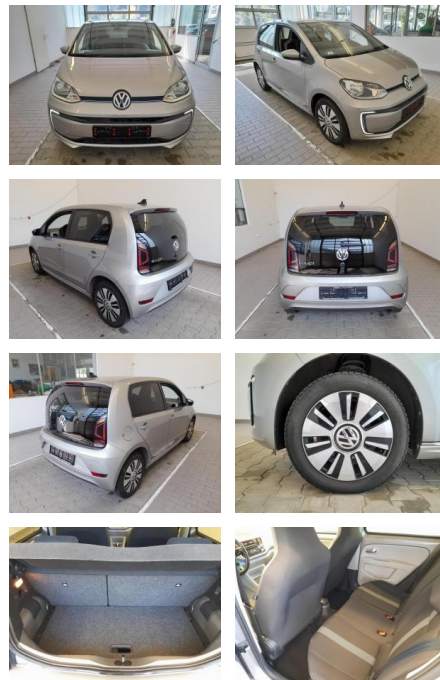

KA09-24208 **Angebotsnr.:**

Erstzulassung:	Kilometer:	Farbe:	Leistung:	Kraftstoffart:
01.05.2018	39.793	Diverse	60 kW / 82 PS	Elektro

PREIS
20.320 €

FINANZIERUNGSBEISPIEL

Laufzeit: 72 Monate Anzahlung: 30 %
Basis-Finanzierung:* Mtl. Rate:
Zielraten-Finanzierung:** **131 €**